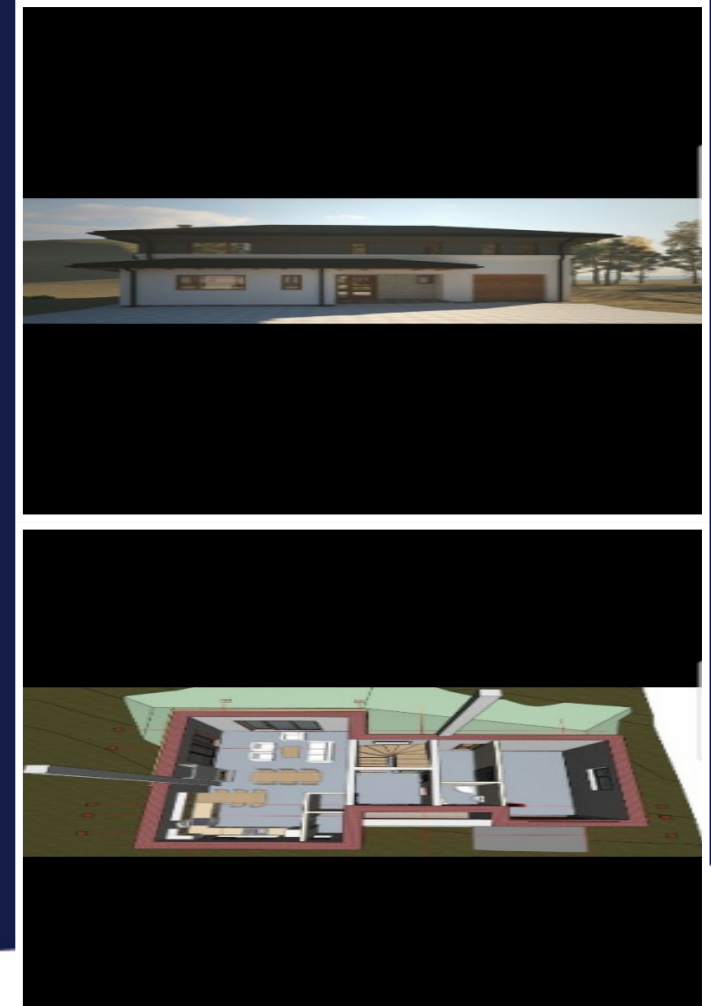

CASA FELEACU, CLUJ
ID: P10142

DE VANZARE

PERSOANA DE CONTACT: BOGDAN PETRU
TEL.MOBIL: 0722.577386
EMAIL: office@weltimobiliare.ro