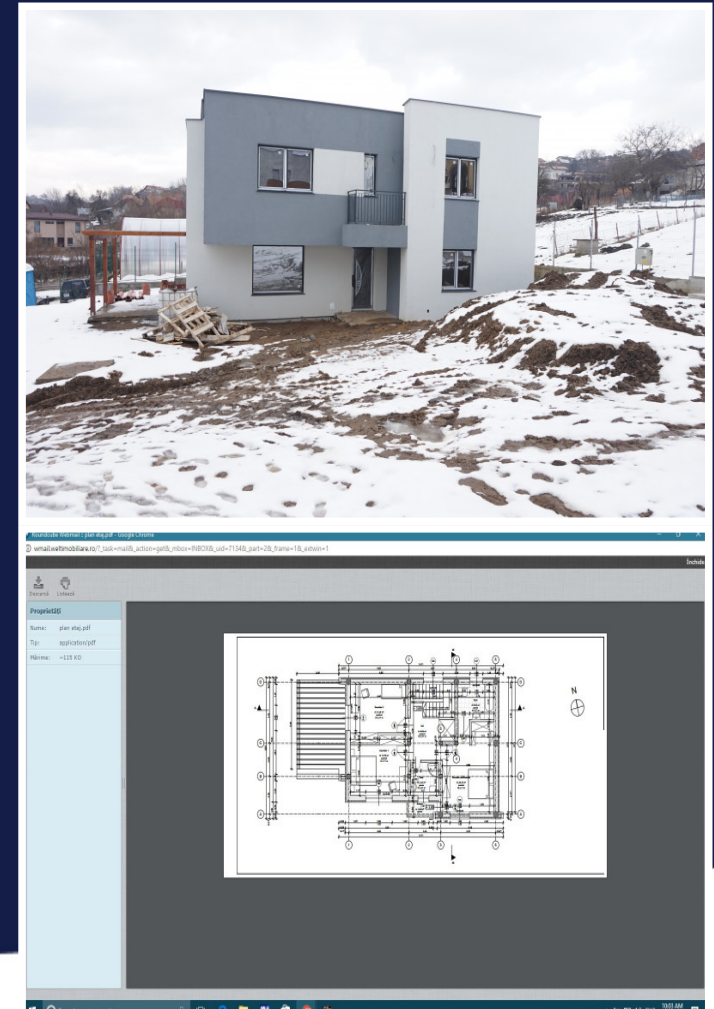

CASA FELEACU, CLUJ-NAPOCA
ID: P4617

DE VANZARE

Pret: 115.000 €

Supr. utila: 135 m²

Nr. camere: 4

Nr. bai: 3

Supr. teren: 450 m²

PERSOANA DE CONTACT: BOGDAN PETRU