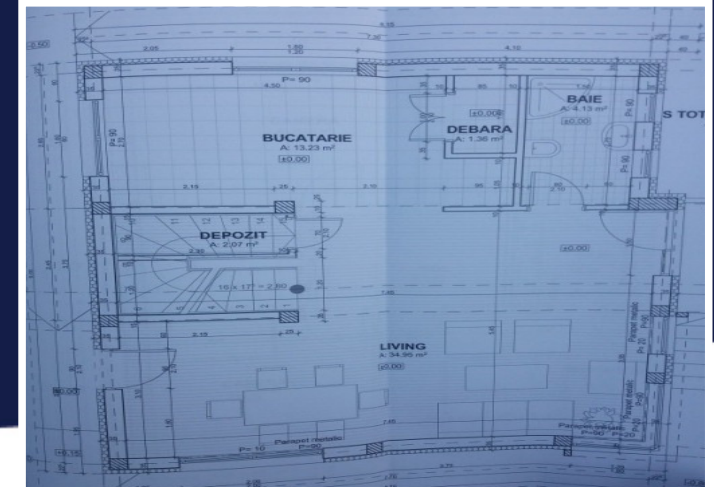

COMPLEX DE 12 IMOBILE, 119MP, 360MP
TEREN, LINISTE - PANORAMA
ID: P18140

DE VANZARE

Pret: 100.000 €

Supr. utila: 119 m²

Nr. camere: 4

Nr. bai: 3

Supr. teren: 440 m²

PERSOANA DE CONTACT: ADRIAN SZILAGYI