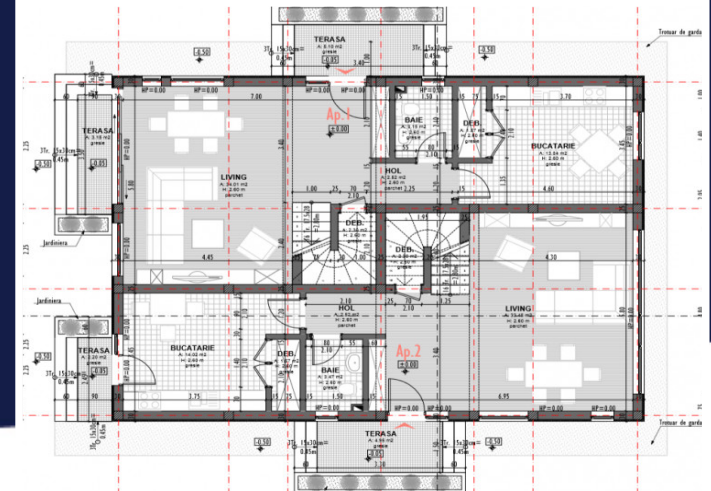

DUPLEX IN ZONA EXCELENTA, 148MP UTILI, CU
TERASA, PANORAMA SUPERBA, ZONA UMF
ID: P8227

DE VANZARE

Pret: 275.000 €

Supr. utila: 148.5
m²

Nr. camere: 4

Nr. bai: 3

Supr. teren: 400 m²

PERSONA DE CONTACT: FLORIN-DAN POP