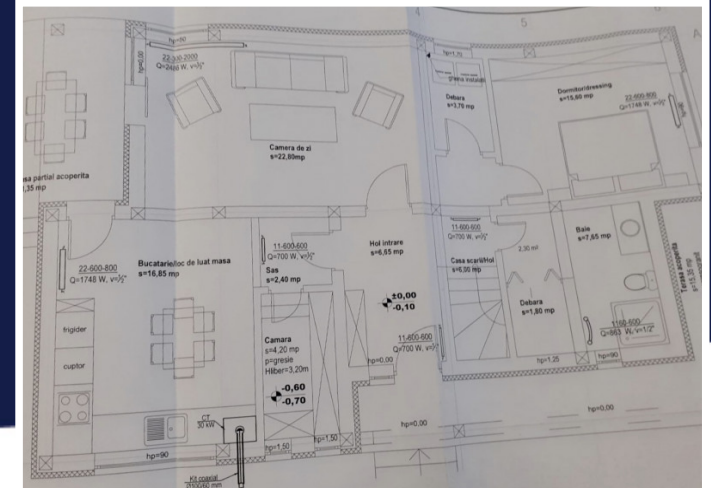

**VANZARE CASA NOUA, INDIVIDUALA,
SOMESNI, 135 MP UTILI, 500 MP TEREN
ID: P24626**

DE VANZARE

Pret: 155.000 €

Supr. utila: 135 m²

Nr. camere: 4

Nr. bai: 2

Supr. teren: 500 m²

PERSOANA DE CONTACT: MIHAI-SEBASTIAN POP