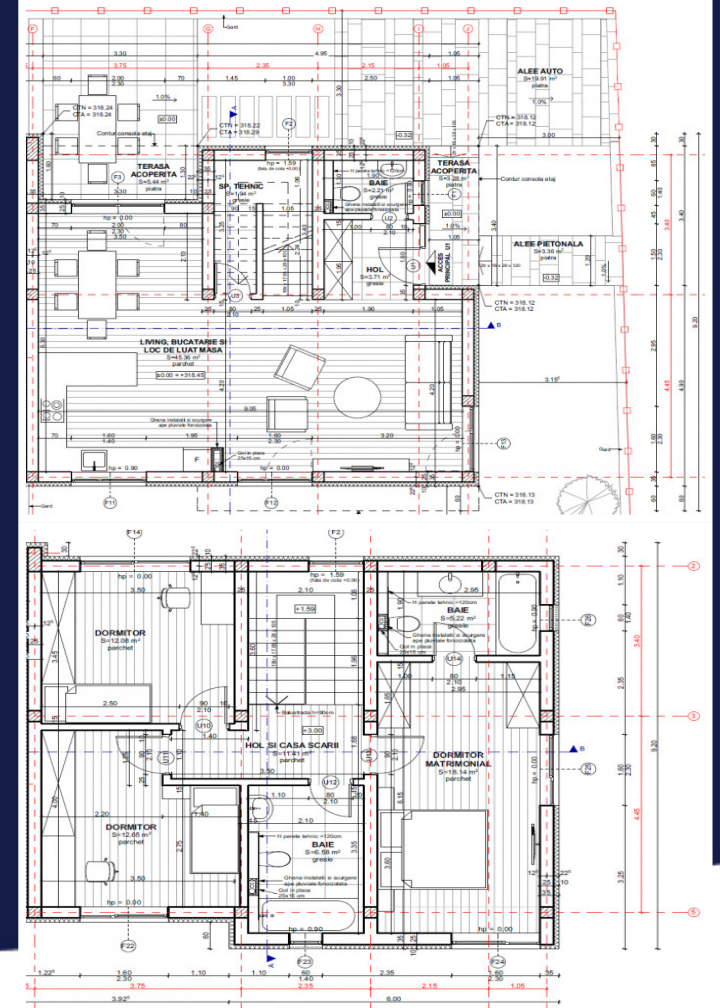

**VANZARE CASA TIP DUPLEX, SOMESENI,
ZONA LINISTITA, 120 MP, 3 DORMITOARE, 3
BAI**

DE VANZARE

ID: P22851

Pret: 169.500 €

Supr. utila: 120 m²

Nr. camere: 4

Nr. bai: 3

Supr. teren: 250 m²