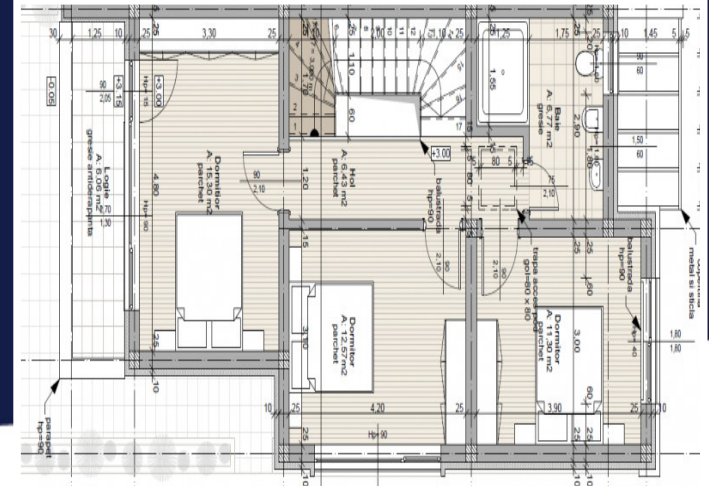

CASA NOUA IN MARASTI, ZONA LEROY  
MERLIN, ZONA LINISTITA, ACCES FACIL  
ID: P9912

DE VANZARE

Pret: 179.000 €

Supr. utila: 119 m<sup>2</sup>

Nr. camere: 4

Nr. bai: 2

Supr. teren: 250 m<sup>2</sup>

PERSOANA DE CONTACT: MIHAI-SEBASTIAN POP