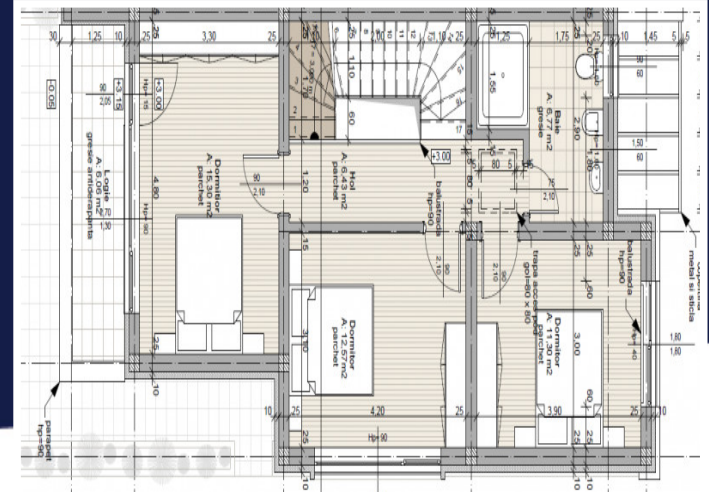

CASA NOUA IN MARASTI, ZONA LEROY
MERLIN, ZONA LINISTITA, ACCES FACIL
ID: P9912

DE VANZARE

Pret: 179.000 €

Supr. utila: 119 m²

Nr. camere: 4

Nr. bai: 2

Supr. teren: 250 m²

PERSOANA DE CONTACT: MIHAI-SEBASTIAN POP