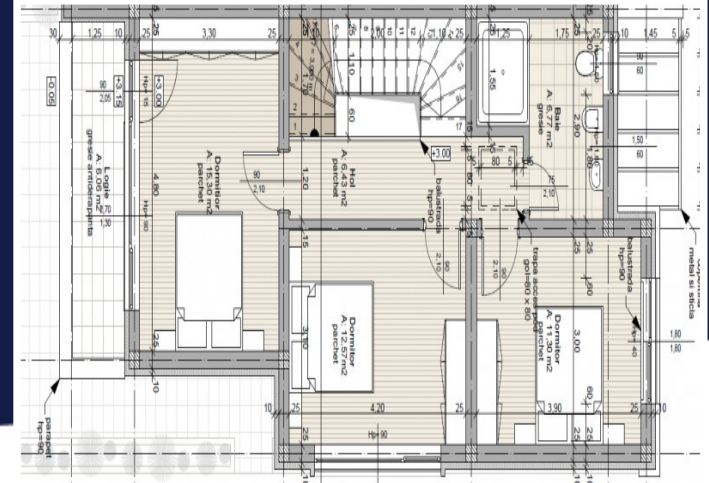

CASA NOUA IN MARASTI, ZONA LEROY
MERLIN, ZONA LINISTITA, ACCES FACIL
ID: P9912

DE VANZARE

Pret: 179.000 €

Supr. utila: 119 m²

Nr. camere: 4

Nr. bai: 2

Supr. teren: 250 m²

PERSOANA DE CONTACT: MIHAI-SEBASTIAN POP