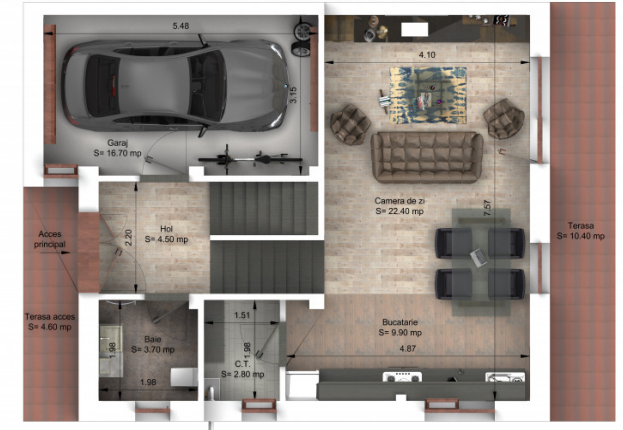

CASA TIP DUPLEX NOUA 4 CAMERE,
SEMIFINISATA, 158MP, MANASTUR ZONA
CAMPULUI

DE VANZARE

ID: PT2170

Pret: 145.000 €

Supr. utila: 158 m²

Nr. camere: 4

Nr. bai: 3

Supr. teren: 250 m²

PLAN PARTER
Suprafata utila : 60.00 mp

PERSOANA DE CONTACT: ERVIN CSIKI

TEL.MOBIL: 0752.223366

EMAIL: office@weltimobiliare.ro