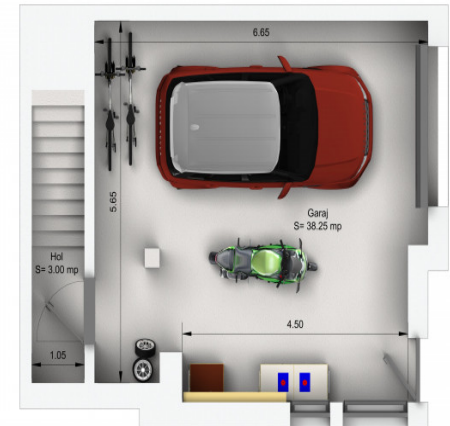

PLAN DEMISOL
Suprafata utila : 41.25 mp