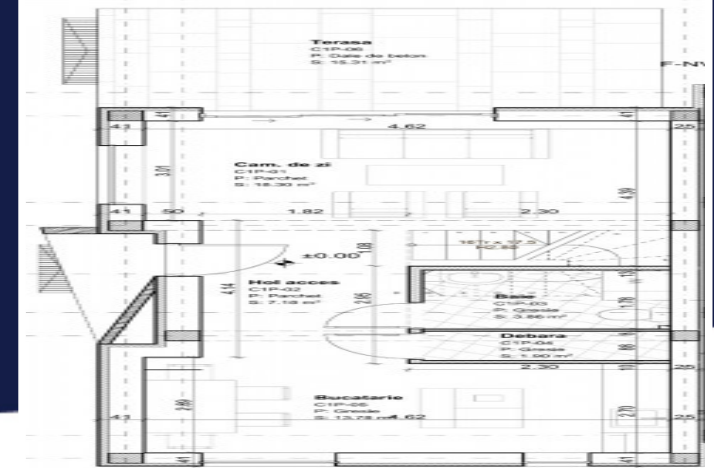

DUPLEX IN CONSTRUCTIE ,89 MP UTILI, IRIS,
POZITIE EXCELENTA, ACCES FACIL
ID: P22315

DE VANZARE

Pret: 153.000 €

Supr. utila: 89 m²

Nr. camere: 4

Nr. bai: 2

Supr. teren: 145 m²

PERSOANA DE CONTACT: VILI APOSTOL-FARCA