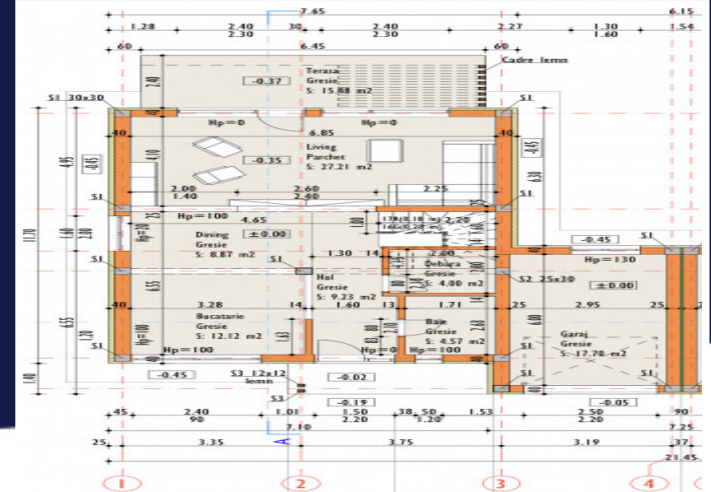

**VANZARE CASA NOUA IN FELEACU, 190 MP  
SU, TEREN 500 MP, PANORAMA SPRE ORAS  
ID: P28590**

**DE VANZARE**

**Pret: 340.000 €**

**Supr. utila: 190.53  
m<sup>2</sup>**

**Nr. camere: 4**

**Nr. bai: 3**

**Supr. teren: 500 m<sup>2</sup>**