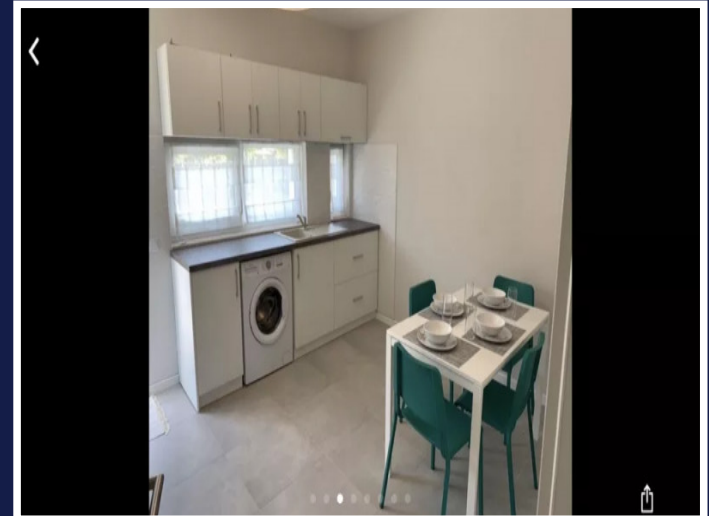

CASA TIP DUPLEX APROAPE DE AEROPORT,  
120 MP UTILI 80 MP TEREN, SUPERFINISATA  
ID: P21112

DE VANZARE

**Pret: 149.500 €**

Supr. utila: 120 m<sup>2</sup>

Nr. camere: 4

Nr. bai: 3

Supr. teren: 420 m<sup>2</sup>