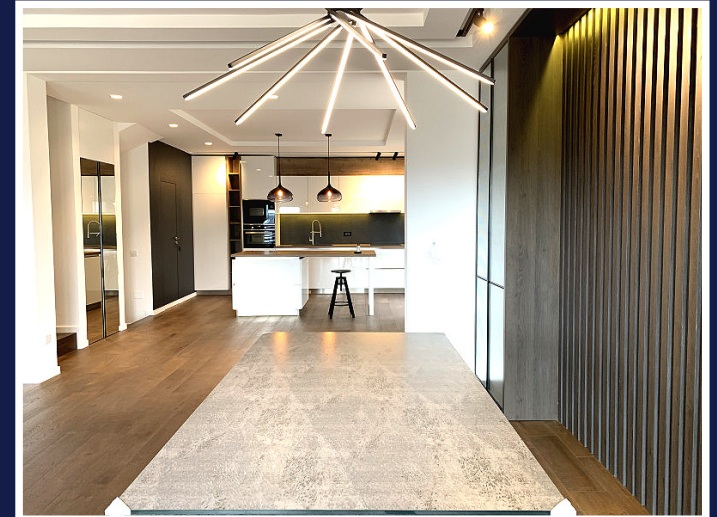

**CASA DUPLEX DE VANZARE, GRUIA, 190 MP  
UTIL, MOBILATA, UTILATA, OCUPABILA  
IMEDIAT**

**DE VANZARE**

ID: P23968

**PERSOANA DE CONTACT: MIHAI-SEBASTIAN POP**  
TEL.MOBIL: 0727.228818  
EMAIL: [office@weltimobiliare.ro](mailto:office@weltimobiliare.ro)