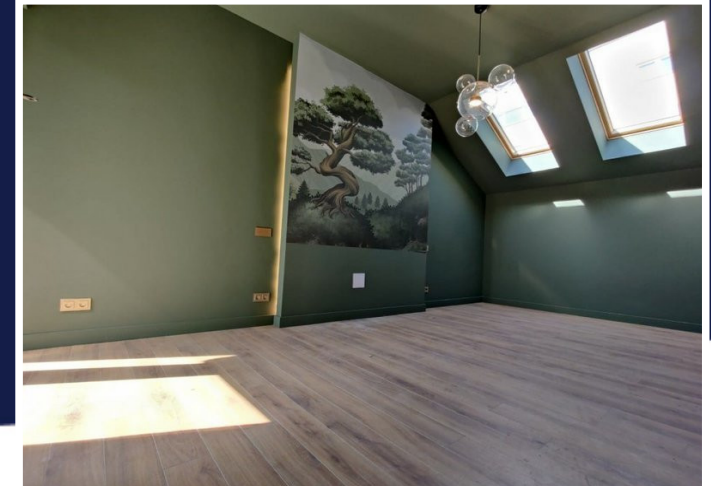

CASA INDIVIDUALA, TEREN 370MP,  
GRIGORESCU  
ID: P29693

DE VANZARE

Supr. utila: 125 m<sup>2</sup>

Nr. camere: 4

Nr. bai: 3

Supr. teren: 370 m<sup>2</sup>

PERSOANA DE CONTACT: NATALIA ZAHARIA

TEL.MOBIL: 0727.722246