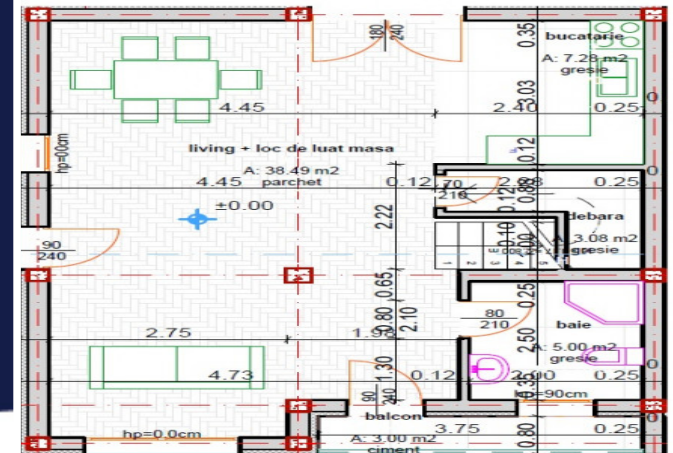

**VANZARE DUPLEX, SITUAT IN FLORESTI, ZONA CENTRALA**  
**ID: P5950**

**DE VANZARE**

**Pret: 80.000 €**

**Nr. camere: 4**

**Nr. bai: 3**

**Supr. teren: 100 m<sup>2</sup>**

**PERSOANA DE CONTACT: ANDREI COSTESCU**