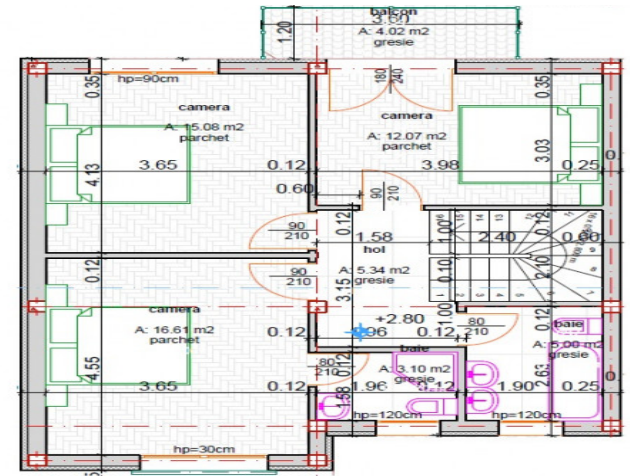

**VANZARE DUPLEX, SITUAT IN FLORESTI, ZONA CENTRALA**  
**ID: P5950**

**DE VANZARE**

**Pret: 80.000 €**

**Nr. camere: 4**

**Nr. bai: 3**

**Supr. teren: 100 m<sup>2</sup>**

**PERSOANA DE CONTACT: ANDREI COSTESCU**