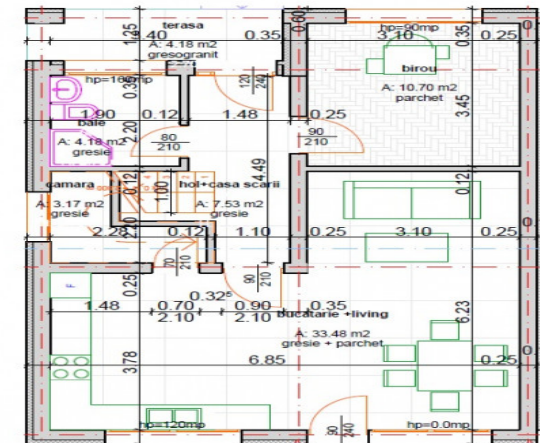

**VANZARE DUPLEX CU GARAJ, SITUAT IN
FLORESTI, ZONA CENTRALA
ID: P5940**

DE VANZARE

Pret: 84.000 €

Supr. utila: 120 m²

Nr. camere: 4

Nr. bai: 3

Supr. teren: 100 m²

PERSONA DE CONTACT: ANDREI COSTESCU