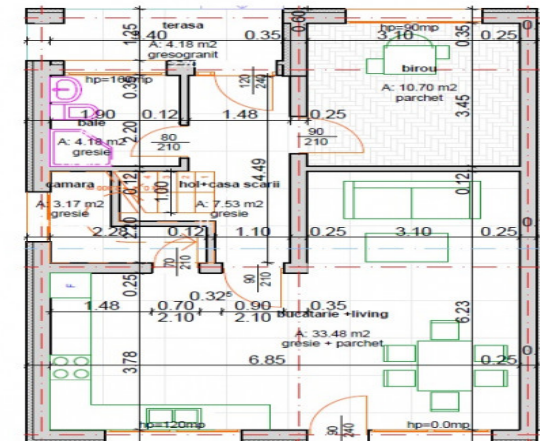

**VANZARE DUPLEX CU GARAJ, SITUAT IN
FLORESTI, ZONA CENTRALA
ID: P5940**

DE VANZARE

Pret: 84.000 €

Supr. utila: 120 m²

Nr. camere: 4

Nr. bai: 3

Supr. teren: 100 m²

PERSONA DE CONTACT: ANDREI COSTESCU