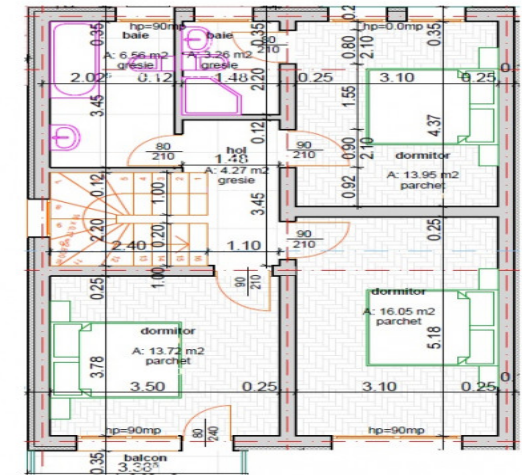

**VANZARE DUPLEX CU GARAJ, SITUAT IN
FLORESTI, ZONA CENTRALA
ID: P5940**

DE VANZARE

Pret: 84.000 €

Supr. utila: 120 m²

Nr. camere: 4

Nr. bai: 3

Supr. teren: 100 m²

PERSONA DE CONTACT: ANDREI COSTESCU