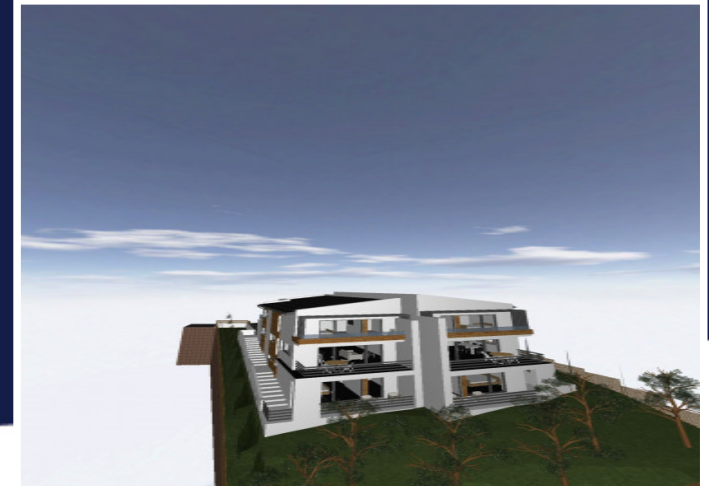

**VANZARE DUPLEX SEMIFINISAT, ZONA
CENTURA FLORESTI
ID: P5781**

DE VANZARE

PERSOANA DE CONTACT: RAUL GAVRIL
TEL.MOBIL: 0727.228817
EMAIL: office@weltimobiliare.ro