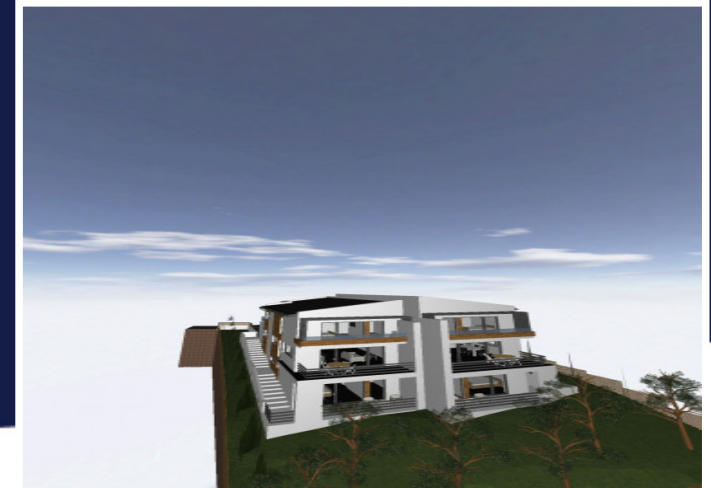

**VANZARE DUPLEX SEMIFINISAT, ZONA  
CENTURA FLORESTI  
ID: P5781**

**DE VANZARE**

**PERSOANA DE CONTACT: RAUL GAVRIL**  
**TEL.MOBIL: 0727.228817**  
**EMAIL: [office@weltimobiliare.ro](mailto:office@weltimobiliare.ro)**