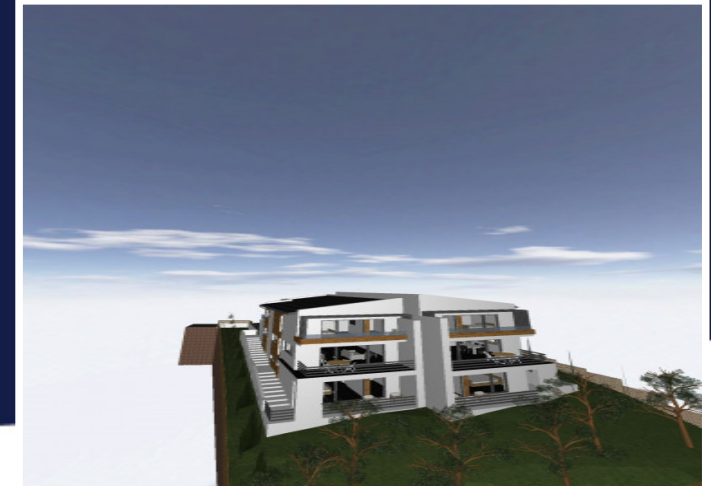

**VANZARE DUPLEX SEMIFINISAT, ZONA  
CENTURA FLORESTI  
ID: P5781**

**DE VANZARE**

**PERSOANA DE CONTACT: RAUL GAVRIL**  
TEL.MOBIL: 0740.111221  
EMAIL: [office@weltimobiliare.ro](mailto:office@weltimobiliare.ro)