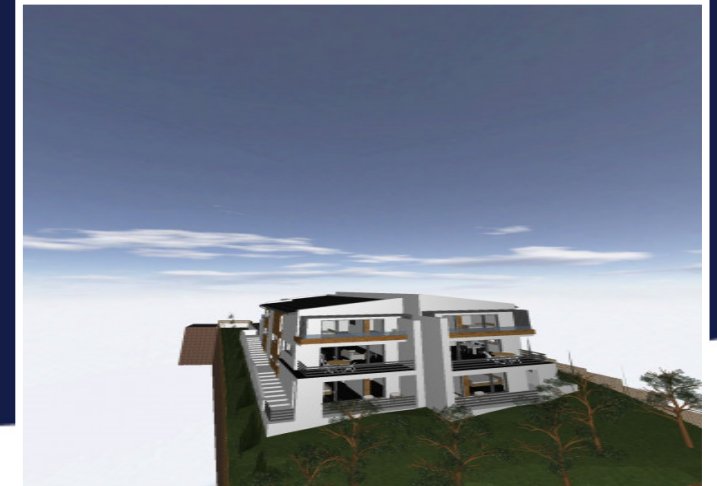

**VANZARE DUPLEX SEMIFINISAT, ZONA  
CENTURA FLORESTI  
ID: P5781**

**DE VANZARE**

**PERSOANA DE CONTACT: RAUL GAVRIL**  
TEL.MOBIL: 0727.228817  
EMAIL: [office@weltimobiliare.ro](mailto:office@weltimobiliare.ro)