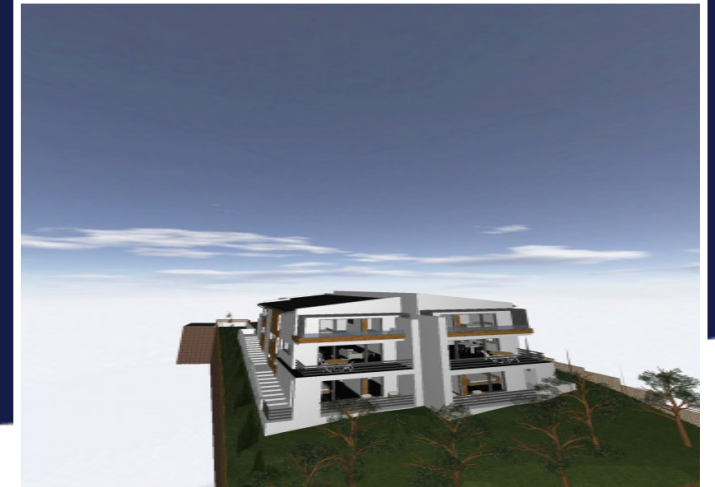

**VANZARE DUPLEX SEMIFINISAT, ZONA  
CENTURA FLORESTI  
ID: P5781**

**DE VANZARE**

**PERSOANA DE CONTACT: RAUL GAVRIL**  
**TEL.MOBIL: 0727.228817**  
**EMAIL: [office@weltimobiliare.ro](mailto:office@weltimobiliare.ro)**