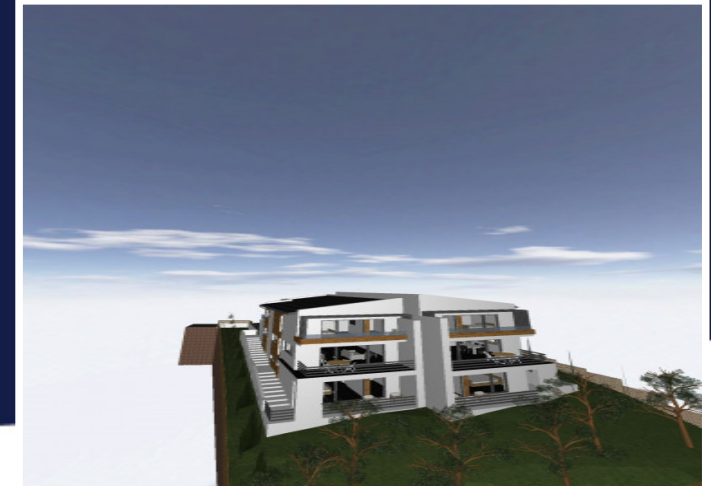

**VANZARE DUPLEX SEMIFINISAT, ZONA
CENTURA FLORESTI
ID: P5781**

DE VANZARE

PERSOANA DE CONTACT: RAUL GAVRIL

TEL.MOBIL: 0727.228817

EMAIL: office@weltimobiliare.ro