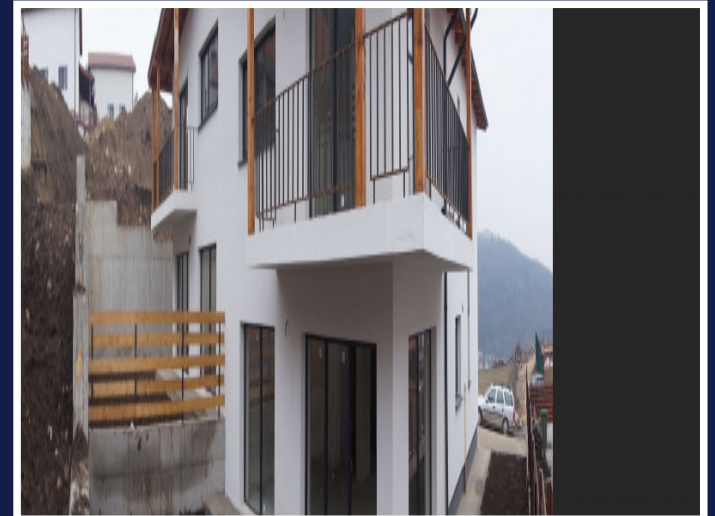

OFERTA! VILA TIP DUPLEX NOU SEMIFINISAT,
FLORESTI, 118MP, PANORAMA, 2 PARCARI
ID: P5725

DE VANZARE

Pret: 74.900 €

Supr. utila: 118 m²

Nr. camere: 4

Nr. bai: 3

Supr. teren: 285 m²

PERSOANA DE CONTACT: