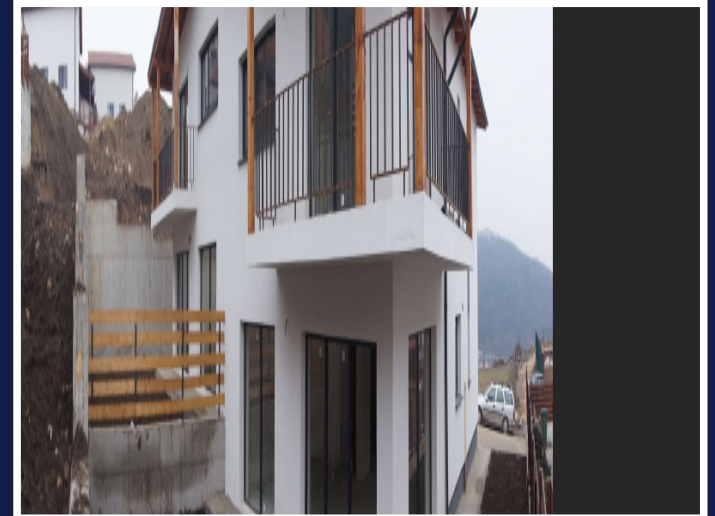

OFERTA! CASA TIP DUPLEX, CONSTRUCTIE NOUA, FLORESTI, 118MP, PANORAMA, 2 PARCARI

DE VANZARE

ID: P5725

Pret: 76.900 €

Supr. utila: 118 m²

Nr. camere: 4

Nr. bai: 3

Supr. teren: 285 m²