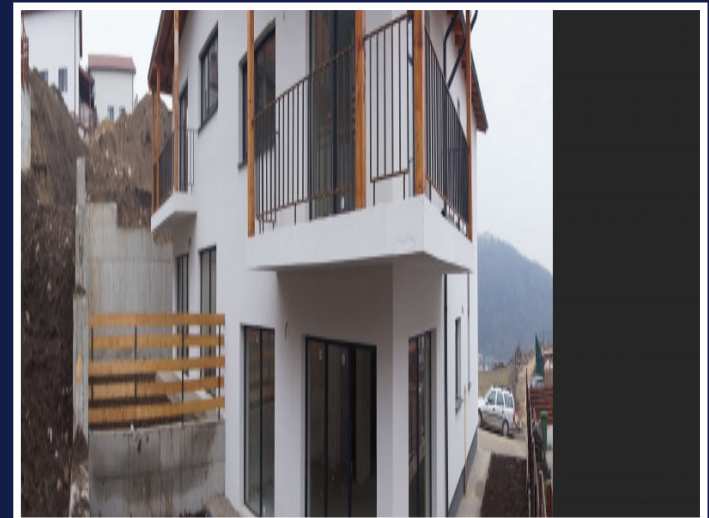

CASA TIP DUPLEX, CONSTRUCTIE NOUA,
FLORESTI, 118MP, PANORAMA, 2 PARCARI
ID: P5725

DE VANZARE

PERSONA DE CONTACT: ERVIN CSIKI
TEL.MOBIL: 0752.223366
EMAIL: office@weltimobiliare.ro