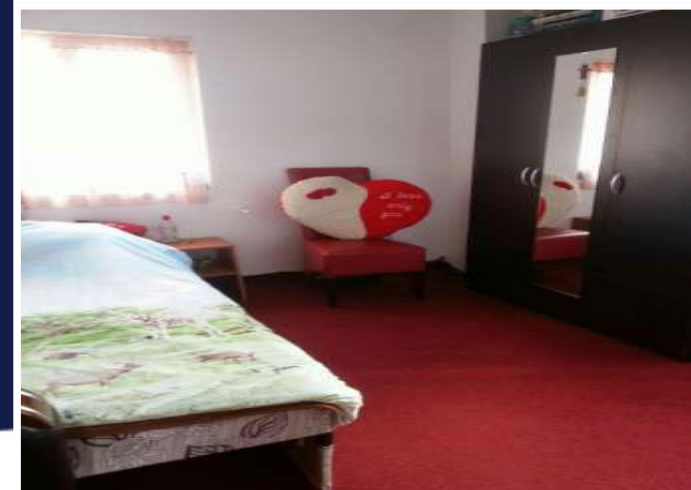

**VANZARE DUPLEX, SITUAT IN FLORESTI,
APROAPE DE MANASTIRE
ID: P5200**

DE VANZARE

Pret: 64.000 €

Supr. utila: 125 m²

Nr. camere: 4

Nr. bai: 2

Supr. teren: 105 m²

PERSOANA DE CONTACT: ANDREI COSTESCU