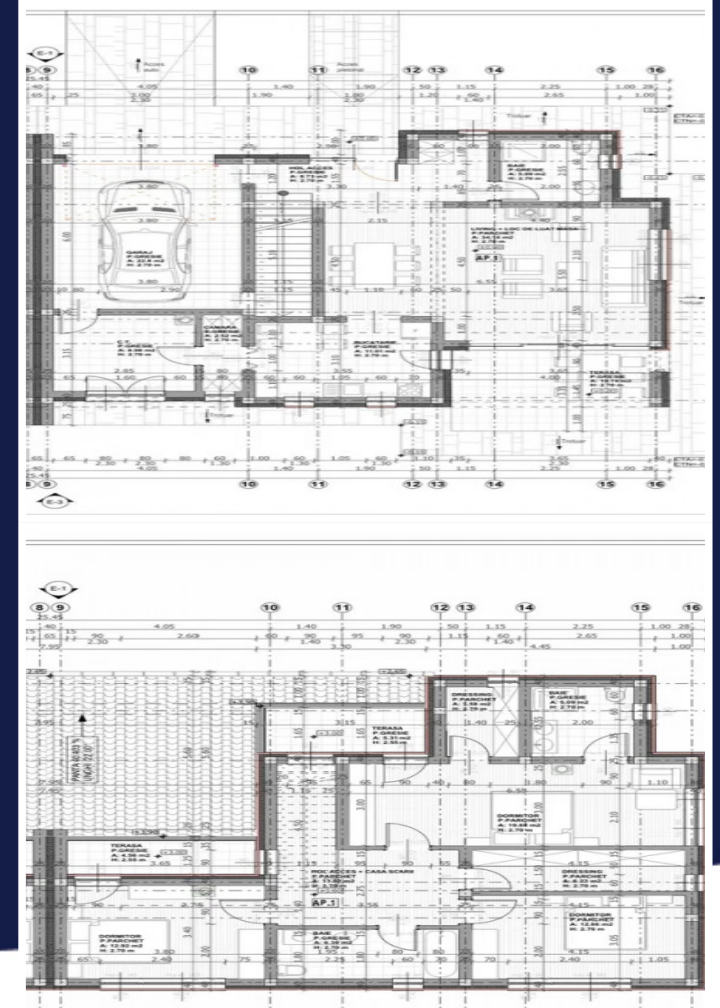

**VANZARE CASA SUPERBA IN ZONA
WONDERLAND, 180 MP UTILI, GARAJ, TEREN
600 MP**

DE VANZARE

ID: P22875

Supr. utila: 180 m²

Nr. camere: 4

Nr. bai: 3

Supr. teren: 600 m²

PERSOANA DE CONTACT: MIHAI-SEBASTIAN POP