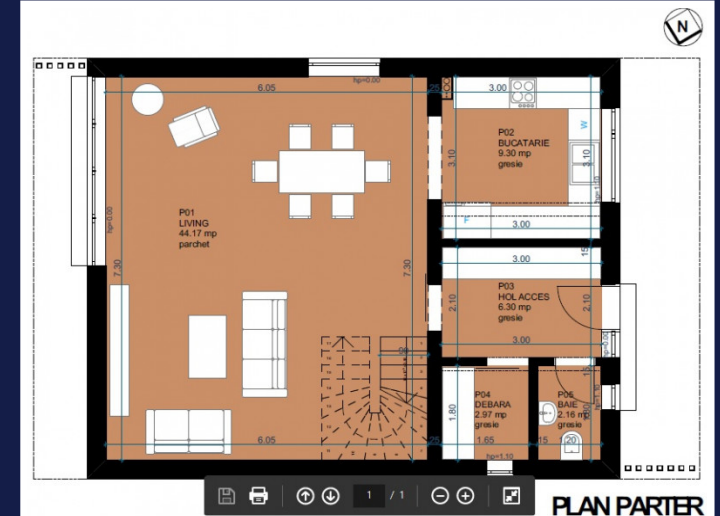

CASA INDIVIDUALA, DESIGN MODERN, IN
ZONA FOARTE LINISTITA, PANORAMA
SUPERBA

DE VANZARE

ID: P8760

Pret: 195.000 €

Supr. utila: 150 m²

Nr. camere: 4

Nr. bai: 3

Supr. teren: 520 m²