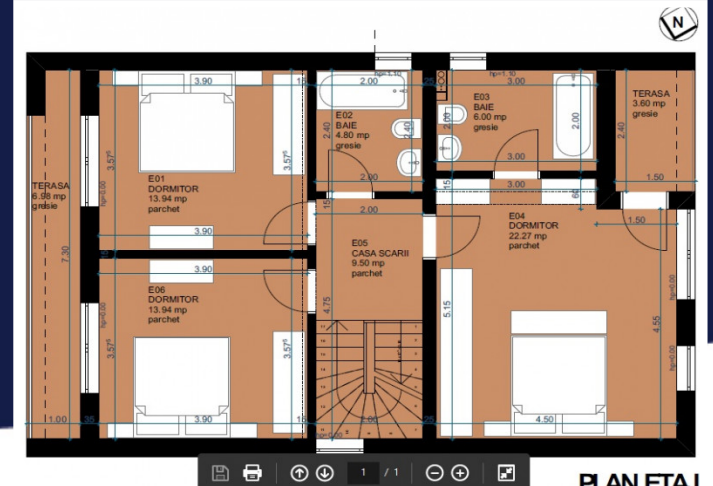

CASA INDIVIDUALA, DESIGN MODERN, IN
ZONA FOARTE LINISTITA, PANORAMA
SUPERBA

DE VANZARE

ID: P8760

Pret: 195.000 €

Supr. utila: 150 m²

Nr. camere: 4

Nr. bai: 3

Supr. teren: 520 m²