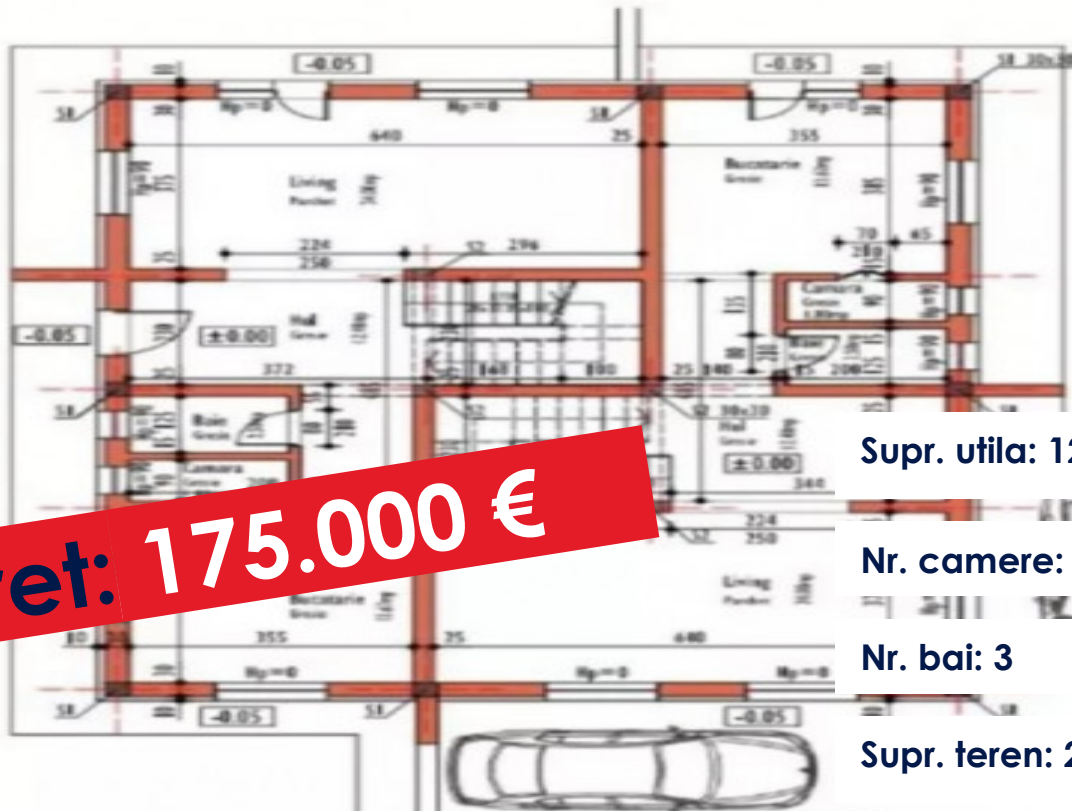

DUPLEXURI 4 CAMERE, 120MP, 210MP TEREN,  
EUROPA  
ID: P17390

DE VANZARE

Pret: 175.000 €

Supr. utila: 120 m<sup>2</sup>

Nr. camere: 4

Nr. bai: 3

Supr. teren: 210 m<sup>2</sup>

storia