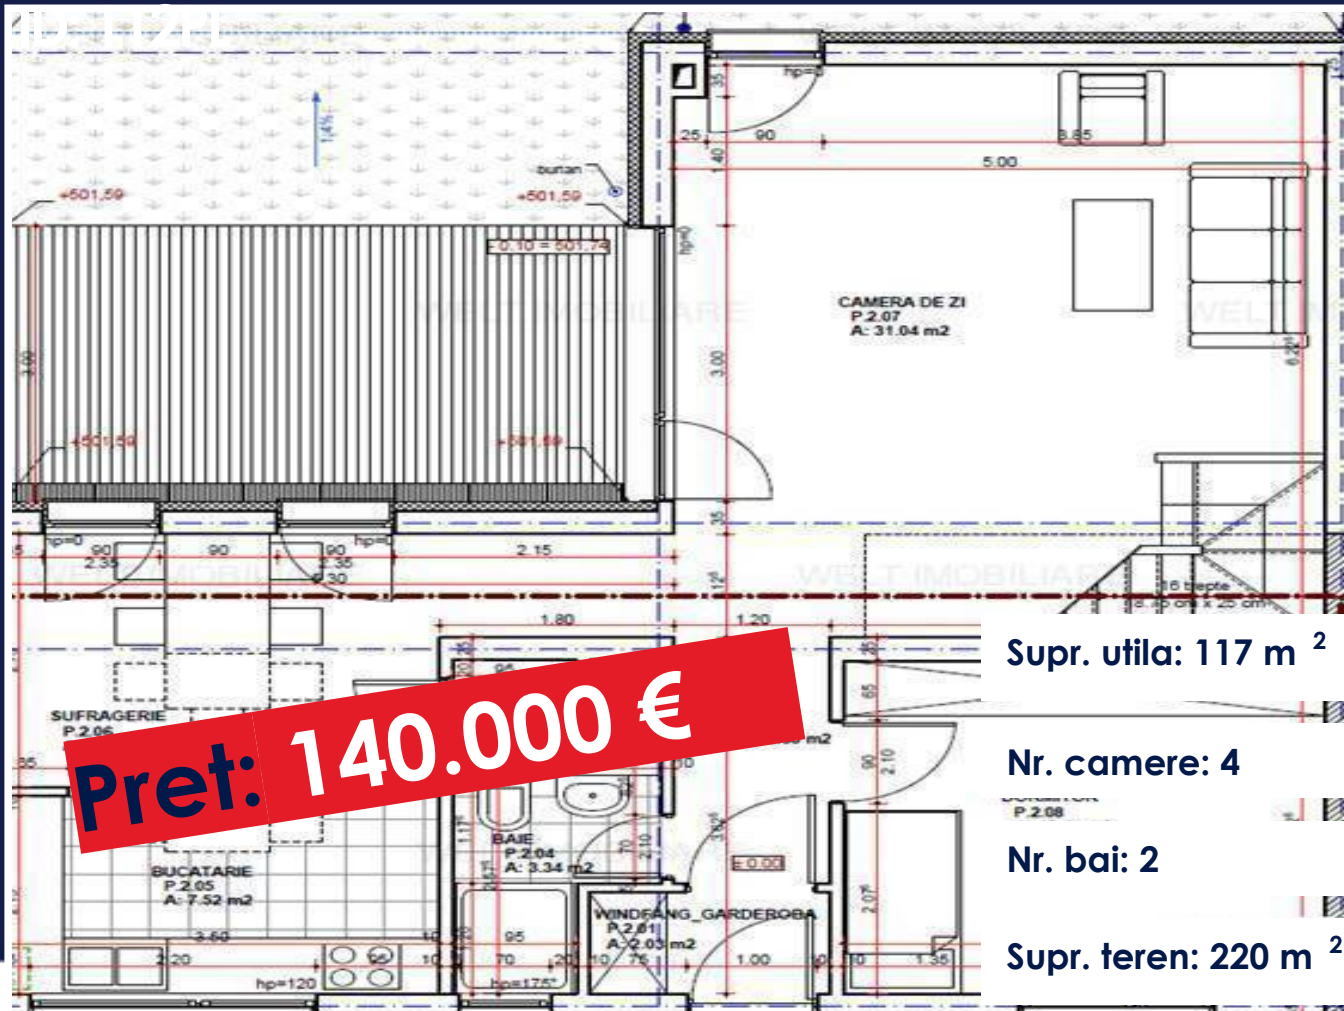

CASA INSIRUITA DE VANZARE, IN EUROPA,
ANSAMBLU PRIVAT, 94 MP, TEREN 120 -220
MP

DE VANZARE

PERSONA DE CONTACT: MIHAI-SEBASTIAN POP

TEL.MOBIL: 0727.228818

EMAIL: office@weltimobiliare.ro