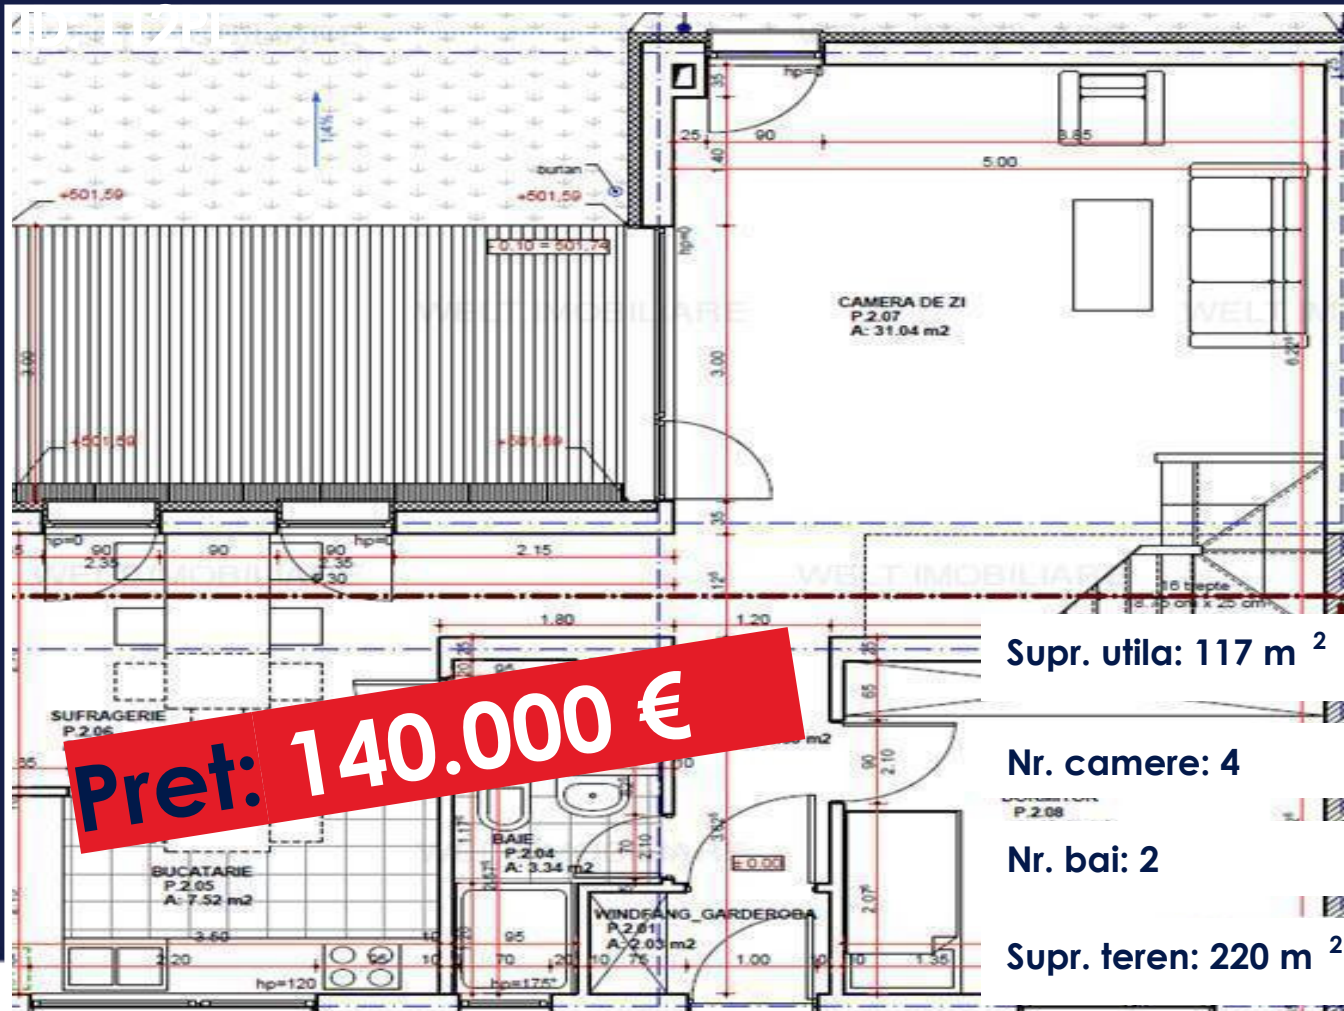

CASA INSIRUITA DE VANZARE, IN EUROPA,  
ANSAMBLU PRIVAT, 94 MP, TEREN 120 -220  
MP

DE VANZARE

Pret: 140.000 €

PERSONA DE CONTACT: MIHAI-SEBASTIAN POP  
TEL.MOBIL: 0727.228818  
EMAIL: [office@weltimobiliare.ro](mailto:office@weltimobiliare.ro)