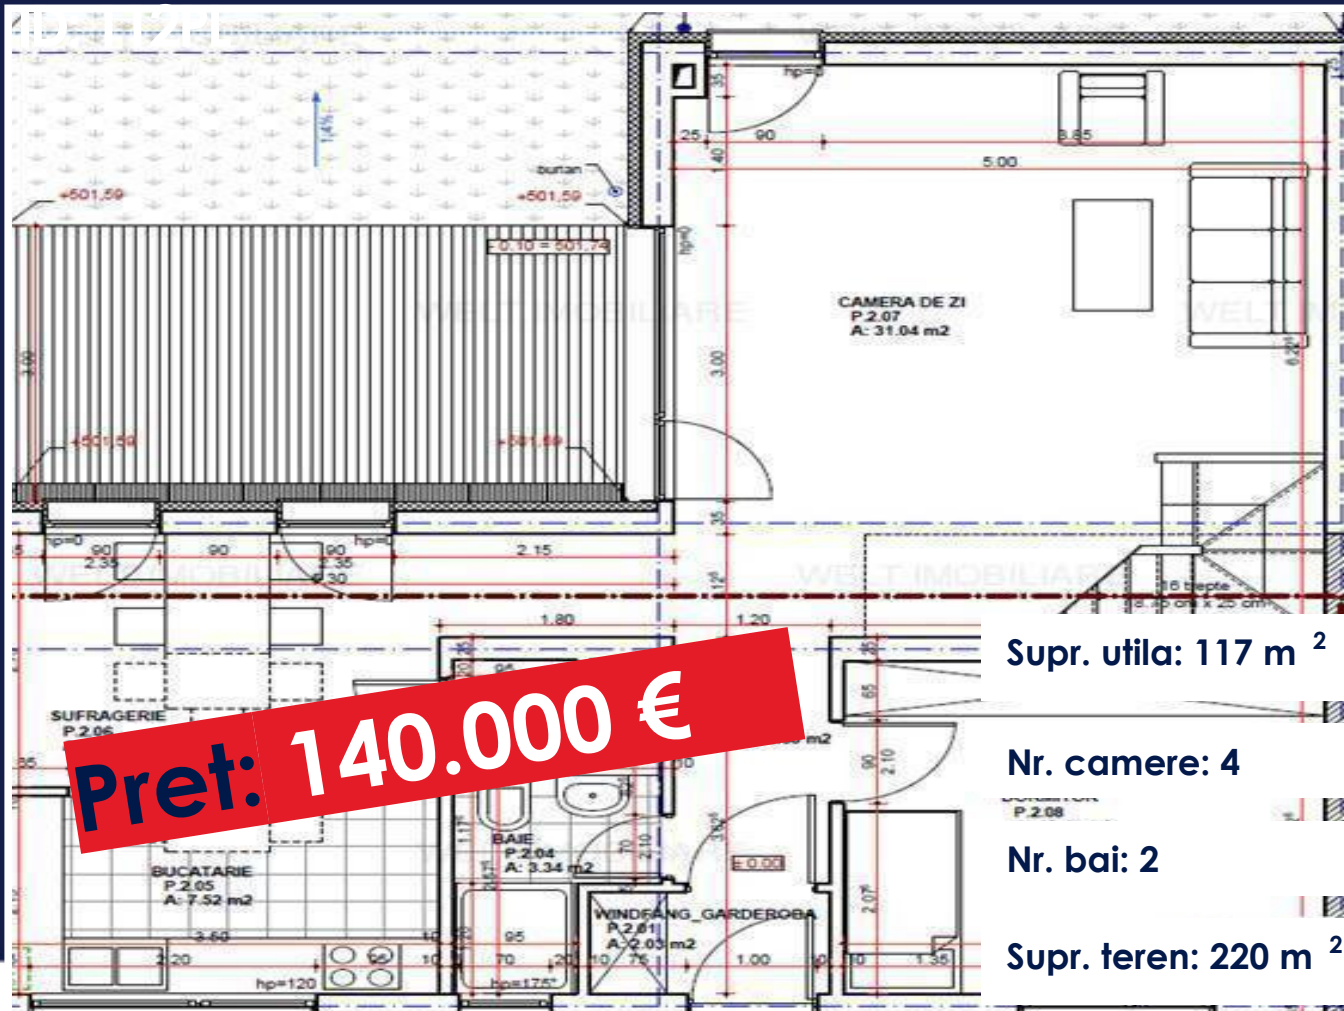

CASA INSIRUITA DE VANZARE, IN EUROPA,
ANSAMBLU PRIVAT, 94 MP, TEREN 120 -220
MP

DE VANZARE

Pret: 140.000 €

PERSONA DE CONTACT: MIHAI-SEBASTIAN POP
TEL.MOBIL: 0727.228818
EMAIL: office@weltimobiliare.ro