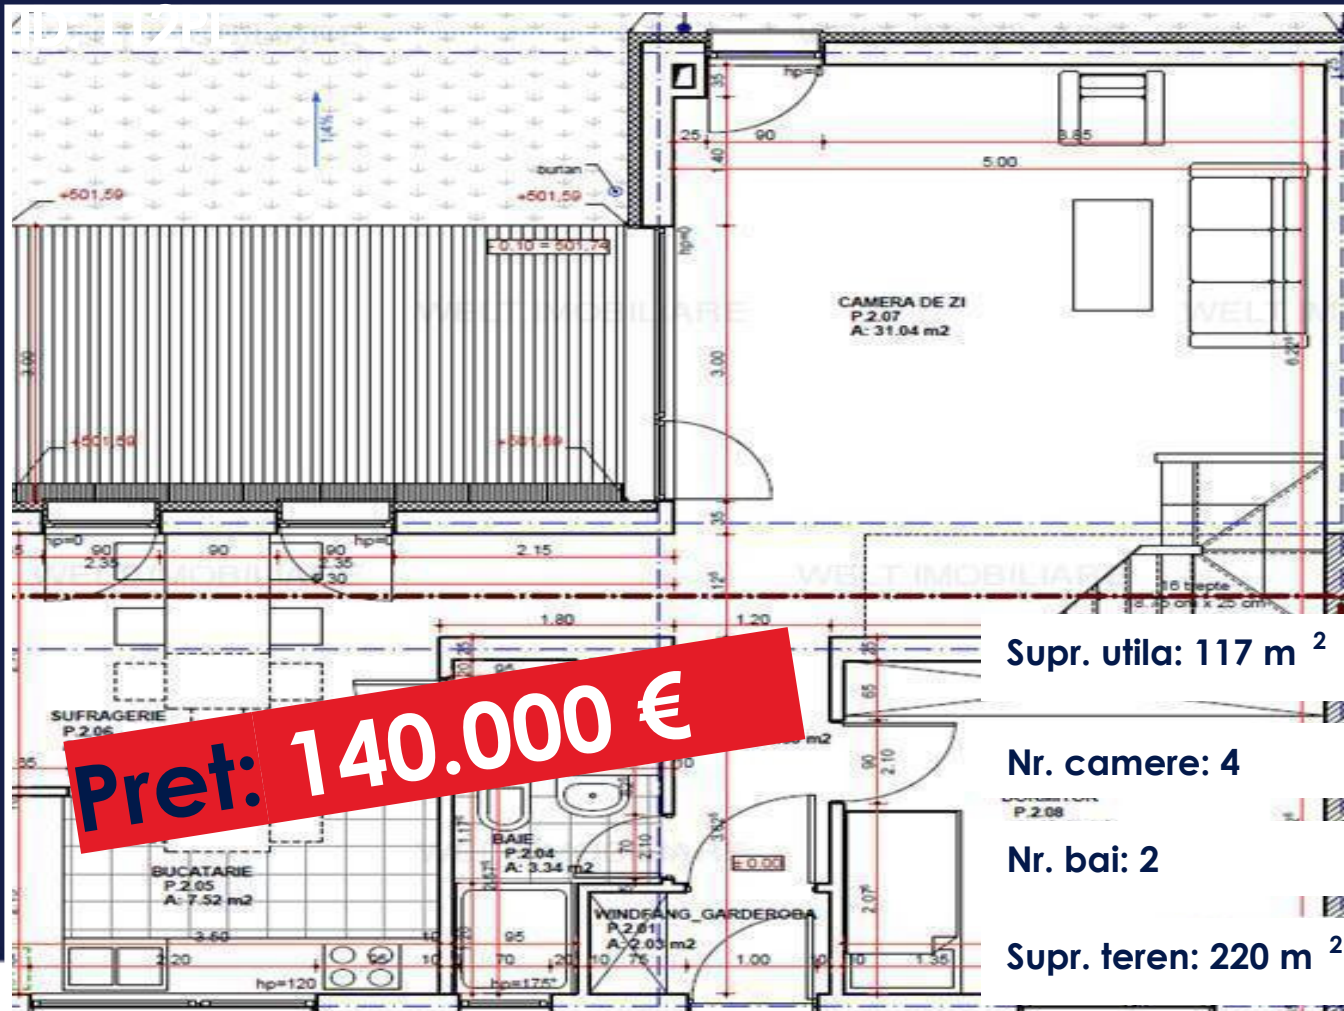

CASA INSIRUITA DE VANZARE, IN EUROPA,
ANSAMBLU PRIVAT, 94 MP, TEREN 120 -220
MP

DE VANZARE

PERSONA DE CONTACT: MIHAI-SEBASTIAN POP
TEL.MOBIL: 0727.228818
EMAIL: office@weltimobiliare.ro