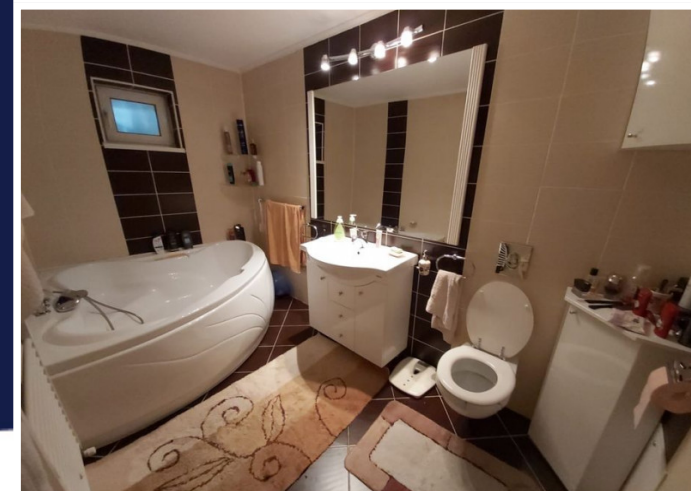

CASA INDIVIDUALA CU TEREN DE 504 MP,
DAMBUL ROTUND, ZONA ACCESIBILA
ID: P24394

DE VANZARE

PERSOANA DE CONTACT: DANA MIHAI

TEL.MOBIL: 0799.994045

EMAIL: office@weltimobiliare.ro