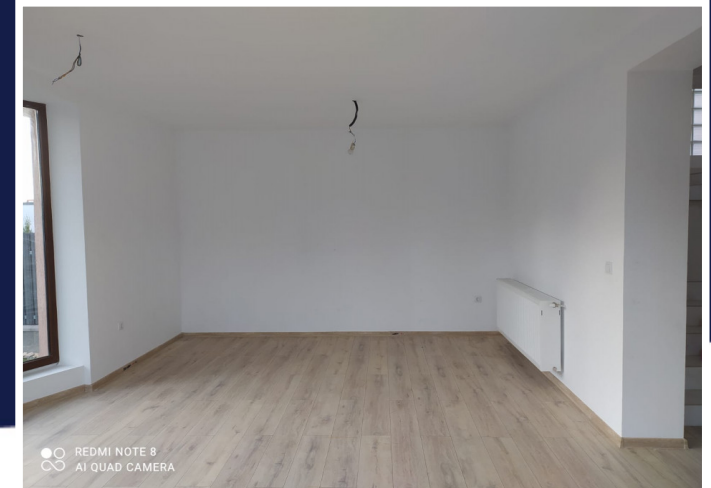

CASA FINISATA, TIP DUPLEX, IN BORHANCI,
GRADINA, PARCARE, ZONA LINISTITA
ID: P29926

DE VANZARE

PERSOANA DE CONTACT: TUDOR COTARLEA

TEL.MOBIL: 0751.073967

EMAIL: office@weltimobiliare.ro