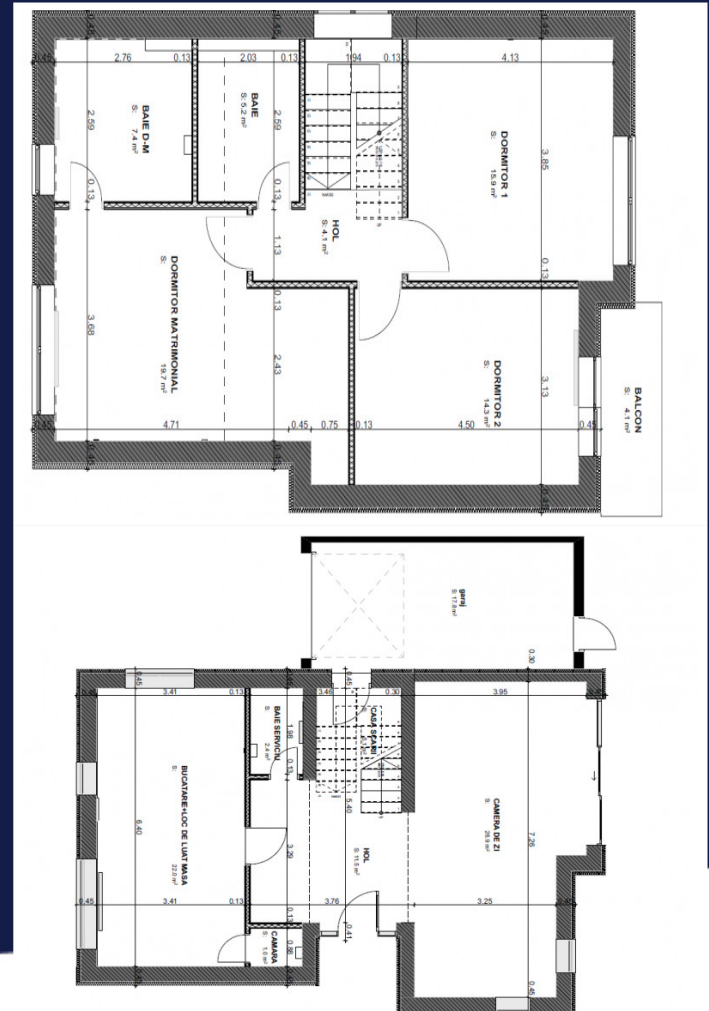

**VANZARE CASA INDIVIDUALA IN BORHANCI,  
LOCATIE TOP, 168 MP, TEREN 420 MP, GARAJ  
ID: P10466**

**DE VANZARE**

**Supr. utila: 168 m<sup>2</sup>**

**Nr. camere: 4**

**Nr. bai: 3**

**Supr. teren: 420 m<sup>2</sup>**