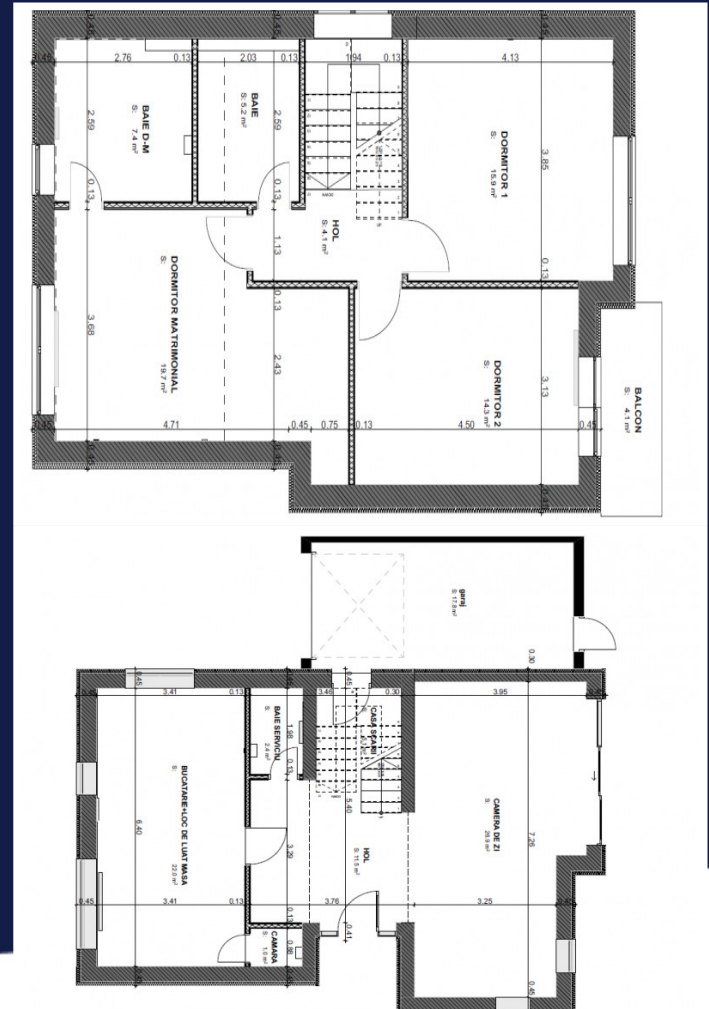

**VANZARE CASA INDIVIDUALA IN BORHANCI,
LOCATIE TOP, 168 MP, TEREN 420 MP, GARAJ
ID: P10466**

DE VANZARE

Supr. utila: 168 m²

Nr. camere: 4

Nr. bai: 3

Supr. teren: 420 m²

PERSOANA DE CONTACT: MIHAI-SEBASTIAN POP