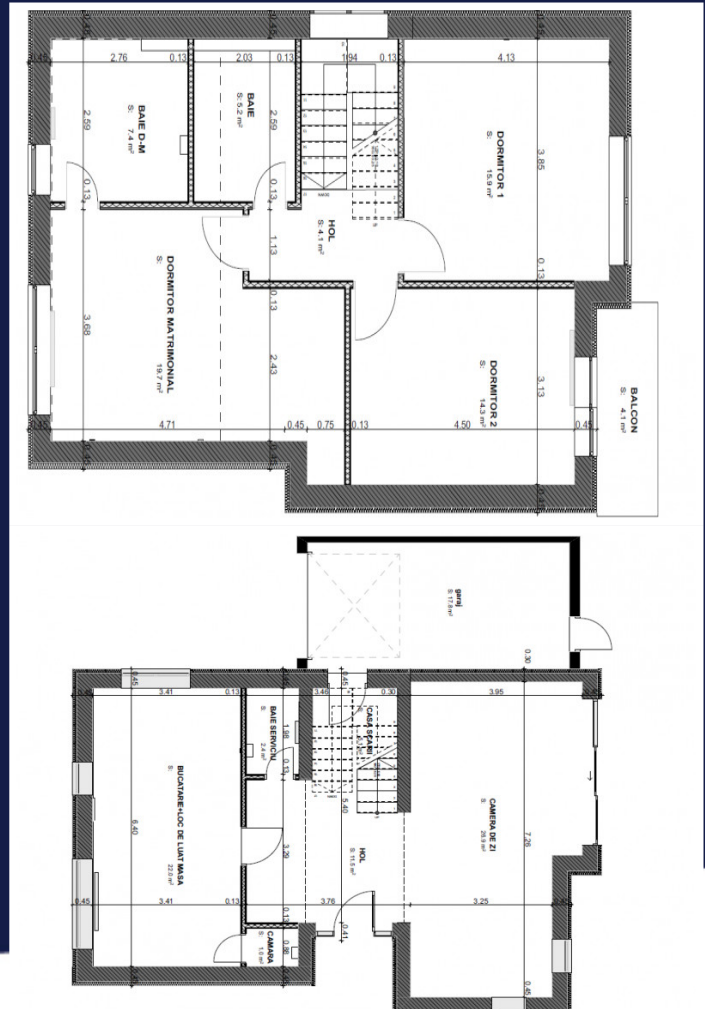

**VANZARE CASA INDIVIDUALA IN BORHANCI,
LOCATIE TOP, 168 MP, TEREN 420 MP, GARAJ
ID: P10466**

DE VANZARE

Pret: 235.000 €

Supr. utila: 168 m²

Nr. camere: 4

Nr. bai: 3

Supr. teren: 420 m²

PERSOANA DE CONTACT: MIHAI-SEBASTIAN POP