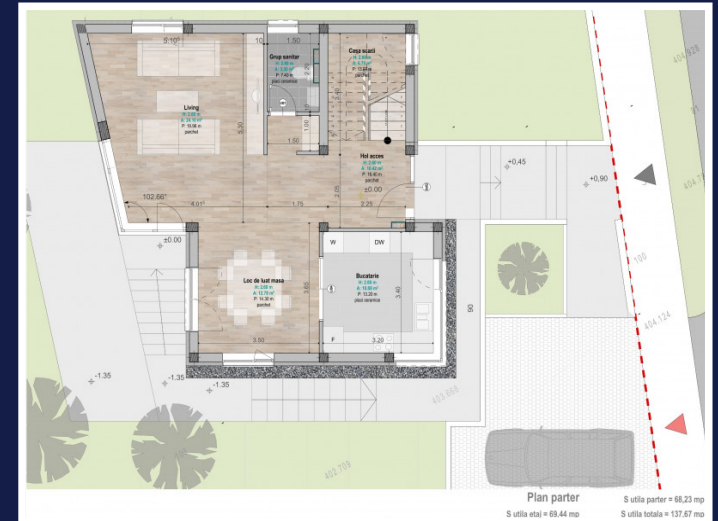

**VANZARE CASA INDIVIDUALA, P+E, 138 MP,
TEREN 511 MP, PANORAMA SUPERBA
ID: P7540**

DE VANZARE

Pret: 178.000 €

Supr. utila: 138 m²

Nr. camere: 4

Nr. bai: 3

Supr. teren: 511 m²

PERSOANA DE CONTACT: MIHAI-SEBASTIAN POP