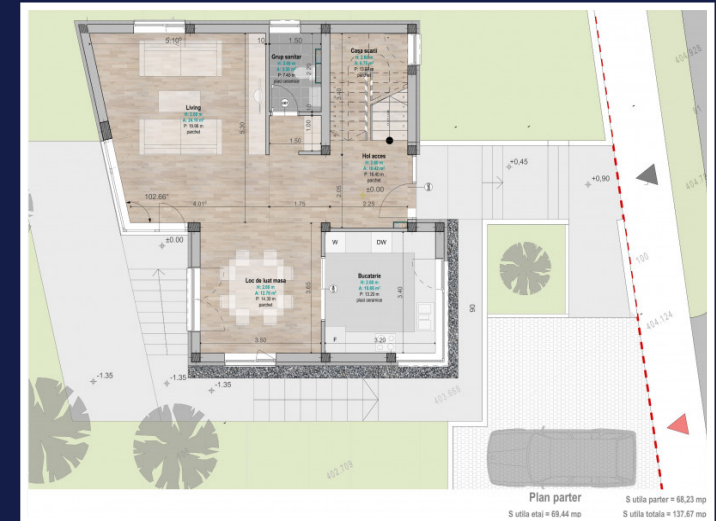

**VANZARE CASA INDIVIDUALA, P+E, 138 MP,  
TEREN 511 MP, PANORAMA SUPERBA  
ID: P7540**

**DE VANZARE**

**Pret: 178.000 €**

**Supr. utila: 138 m<sup>2</sup>**

**Nr. camere: 4**

**Nr. bai: 3**

**Supr. teren: 511 m<sup>2</sup>**