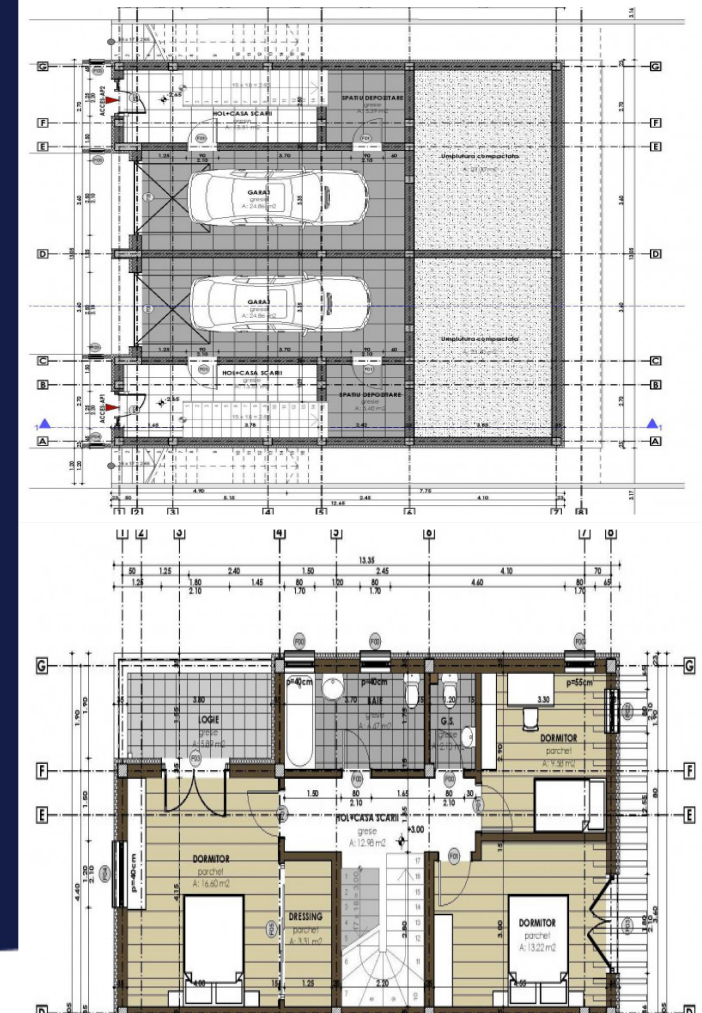

# DE VANZARE

**Pret: 175.000 €**

Supr. utila: 175 m<sup>2</sup>

Nr. camere: 4

Nr. bai: 3

Supr. teren: 450 m<sup>2</sup>

PERSONA DE CONTACT: LUCIAN ROGOJAN

TEL.MOBIL: 0737.040012