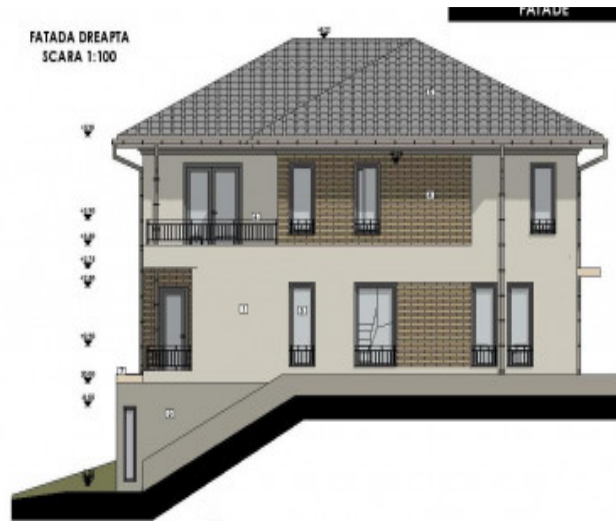

VANZARE DUPLEX, BORHANCI, ZONA EXCLUSIVA DE CASE, 3 MINUTE DE GHEORGHENI

DE VANZARE

Pret: 175.000 €

Supr. utila: 175 m²

Nr. camere: 4

Nr. bai: 3

Supr. teren: 450 m²