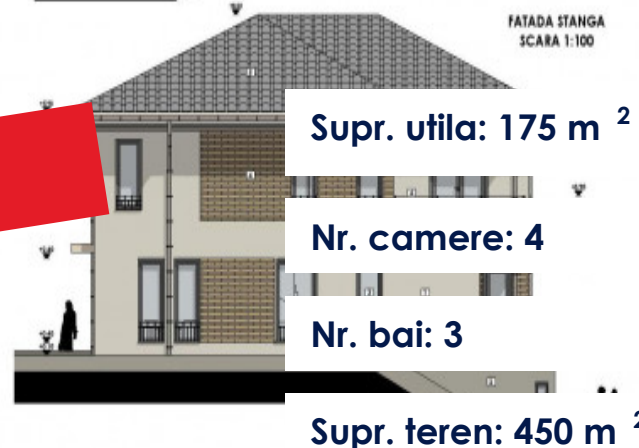

VANZARE DUPLEX, BORHANCI, ZONA EXCLUSIVA DE CASE, 3 MINUTE DE GHEORGHENI

DE VANZARE

Pret: 175.000 €

Supr. utila: 175 m²

Nr. camere: 4

Nr. bai: 3

Supr. teren: 450 m²

PERSONA DE CONTACT: LUCIAN ROGOJAN