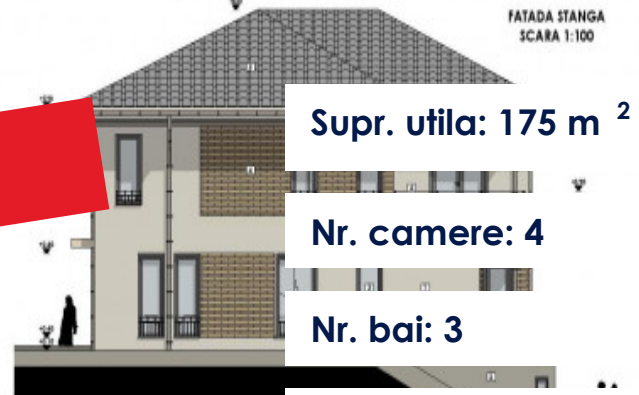

# VANZARE DUPLEX, BORHANCI, ZONA EXCLUSIVA DE CASE, 3 MINUTE DE GHEORGHENI

# DE VANZARE

**Pret: 175.000 €**

Supr. utila: 175 m<sup>2</sup>

Nr. camere: 4

Nr. bai: 3

Supr. teren: 450 m<sup>2</sup>

PERSONA DE CONTACT: LUCIAN ROGOJAN

TEL.MOBIL: 0737.040012