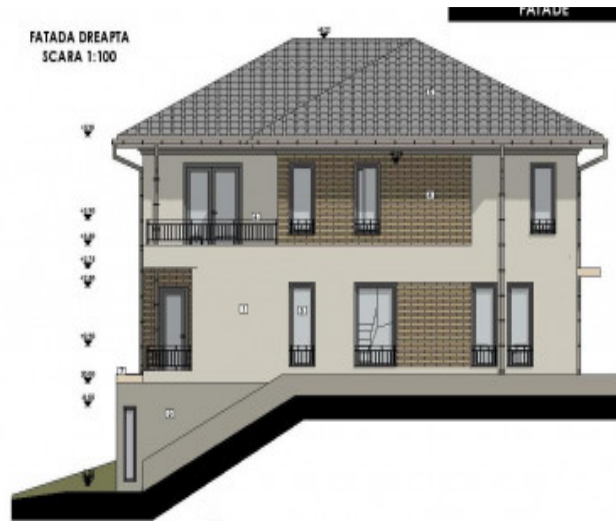

# VANZARE DUPLEX, BORHANCI, ZONA EXCLUSIVA DE CASE, 3 MINUTE DE GHEORGHENI

# DE VANZARE

**Pret: 175.000 €**

Supr. utila: 175 m<sup>2</sup>

Nr. camere: 4

Nr. bai: 3

Supr. teren: 450 m<sup>2</sup>

PERSONA DE CONTACT: LUCIAN ROGOJAN

TEL.MOBIL: 0737.040012