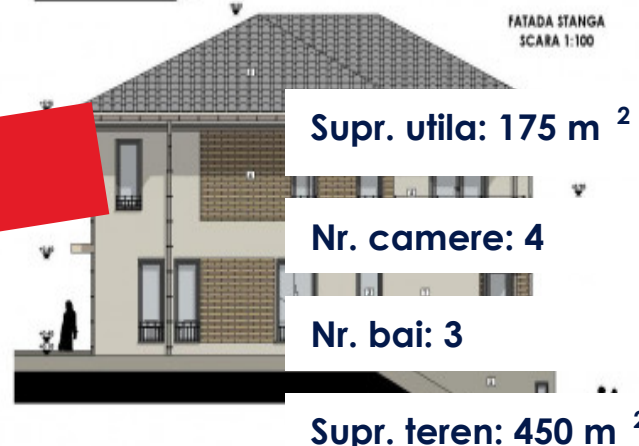

# VANZARE DUPLEX, BORHANCI, ZONA EXCLUSIVA DE CASE, 3 MINUTE DE GHEORGHENI

# DE VANZARE

**Pret: 175.000 €**

Supr. utila: 175 m<sup>2</sup>

Nr. camere: 4

Nr. bai: 3

Supr. teren: 450 m<sup>2</sup>

PERSONA DE CONTACT: LUCIAN ROGOJAN

TEL.MOBIL: 0737.040012