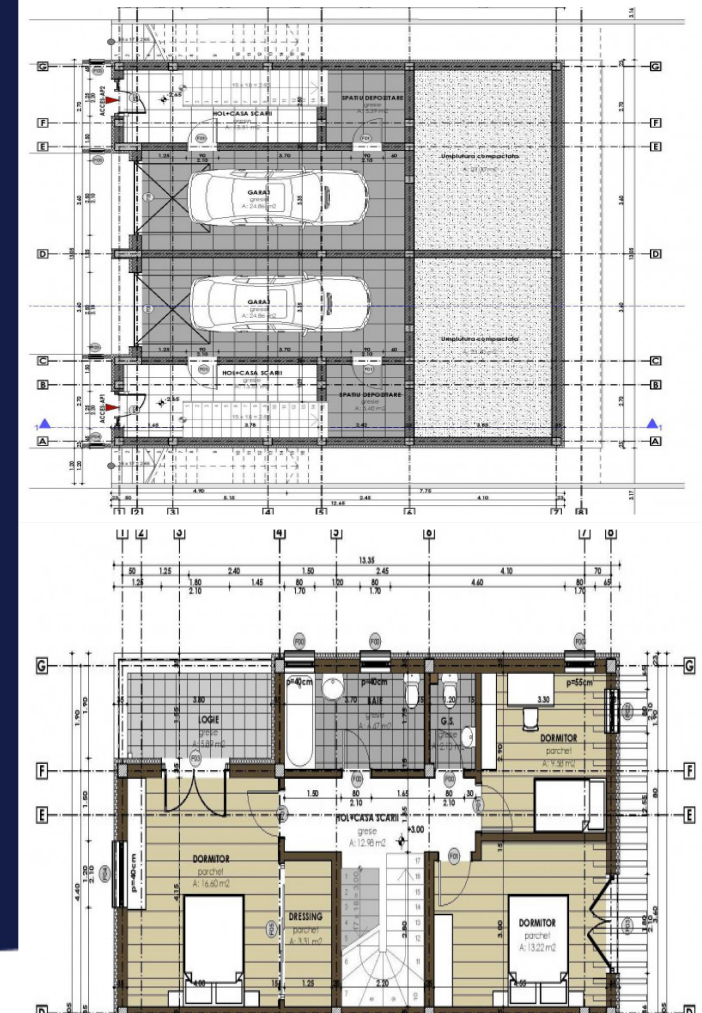

VANZARE DUPLEX, BORHANCI, ZONA EXCLUSIVA DE CASE, 3 MINUTE DE GHEORGHENI

DE VANZARE

Pret: 175.000 €

Supr. utila: 175 m²

Nr. camere: 4

Nr. bai: 3

Supr. teren: 450 m²

PERSONA DE CONTACT: LUCIAN ROGOJAN

TEL.MOBIL: 0737.040012

EMAIL: office@weltimobiliare.ro