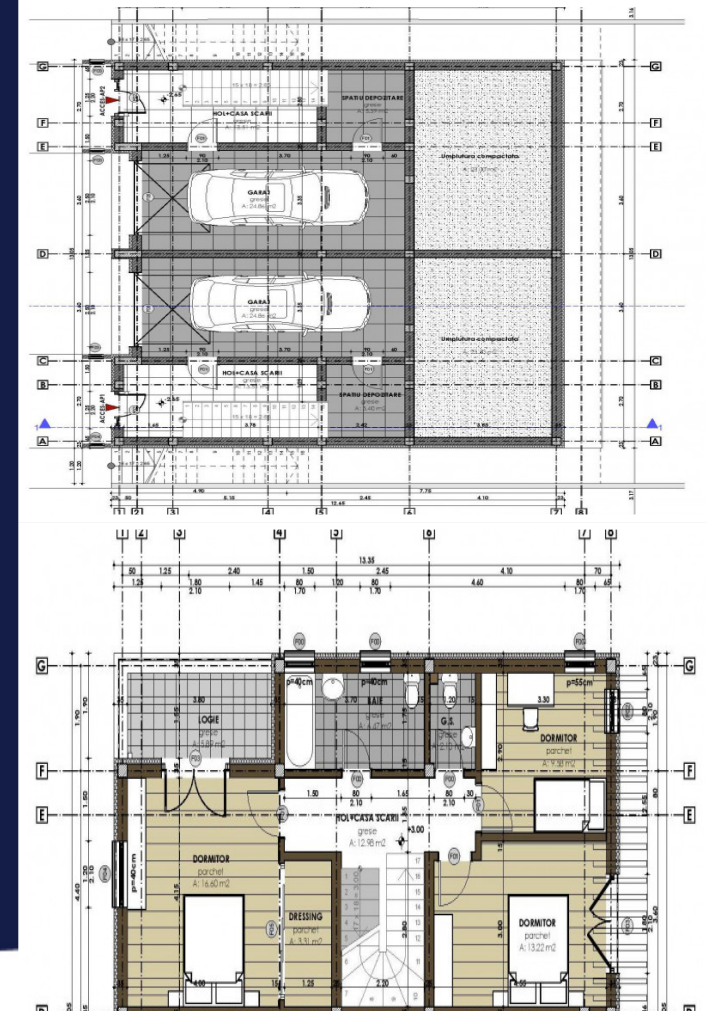

# DE VANZARE

**Pret: 175.000 €**

Supr. utila: 175 m<sup>2</sup>

Nr. camere: 4

Nr. bai: 3

Supr. teren: 450 m<sup>2</sup>

PERSONA DE CONTACT: LUCIAN ROGOJAN

TEL.MOBIL: 0737.040012