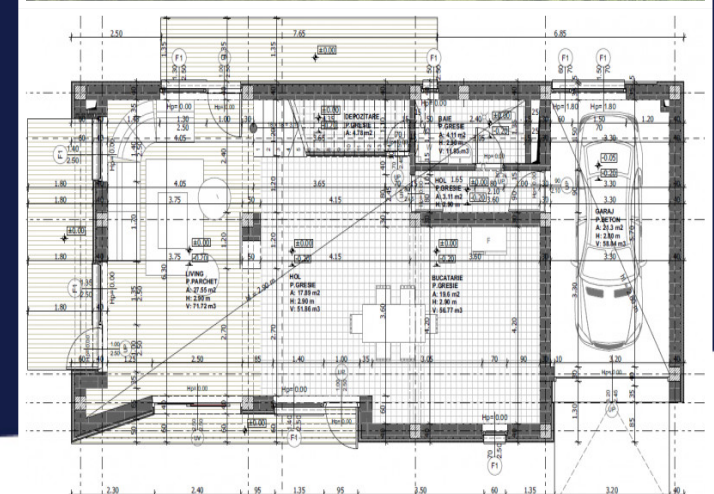

CASA DE VANZARE IN BORHANCI,
ANSAMBLU PRIVAT, ACCES FACIL, TEREN 418
MP, GARAJ

DE VANZARE

ID: P4T94

Pret: 210.000 €

Supr. utila: 179 m²

Nr. camere: 4

Nr. bai: 3

Supr. teren: 418 m²