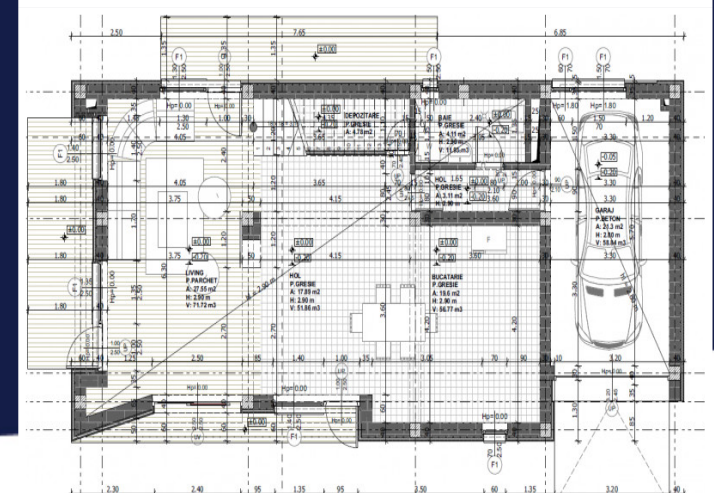

CASA DE VANZARE IN BORHANCI,
ANSAMBLU PRIVAT, ACCES FACIL, TEREN 418
MP, GARAJ

DE VANZARE

ID: P4T94

Pret: 210.000 €

Supr. utila: 179 m²

Nr. camere: 4

Nr. bai: 3

Supr. teren: 418 m²