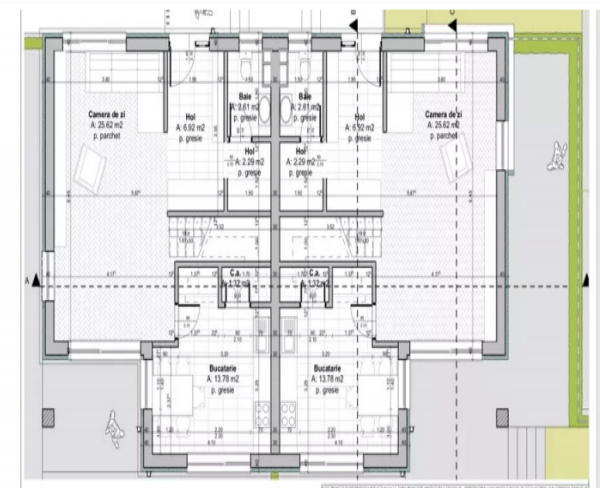

CASA TIP DUPLEX, TEREN AFERENT 260 MP, IN  
ANDREI MURESANU, ZONA LINISTITA  
ID: P20437

DE VANZARE

**Pret: 299.000 €**

Supr. utila: 150 m<sup>2</sup>

Nr. camere: 4

Nr. bai: 3

Supr. teren: 260 m<sup>2</sup>