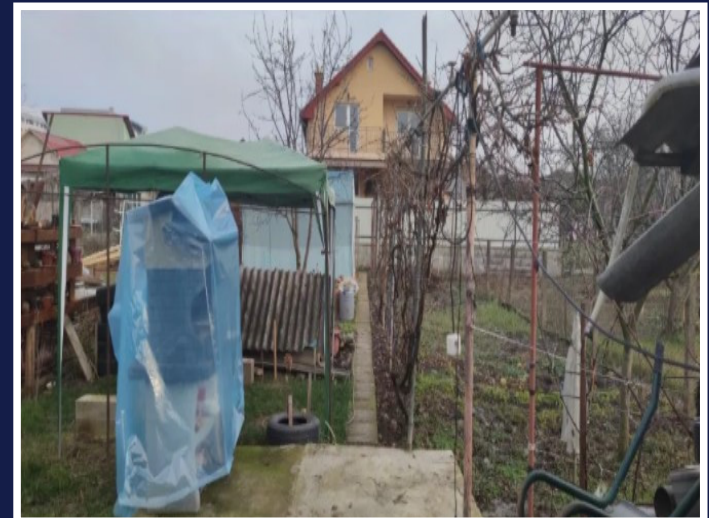

**CASA IN CARTIERUL SOMESENI, TEREN
GENEROS DE 509 MP
ID: P26538**

DE VANZARE

Pret: 200.000 €

Supr. utila: 88 m²

Nr. camere: 3

Nr. bai: 2

Supr. teren: 509 m²

PERSOANA DE CONTACT: BOGDAN PETRU
TEL.MOBIL: 0722.577386
EMAIL: office@weltimobiliare.ro