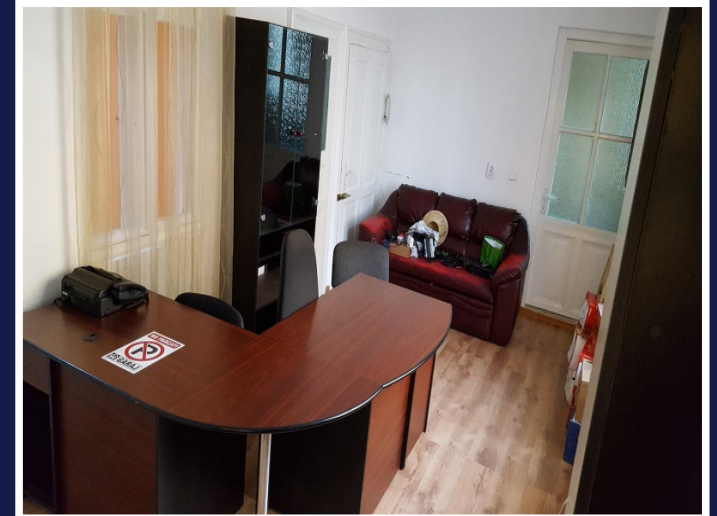

**VANZARE CASA INDIVIDUALA IN
GHEORGHENI, ZONA BRANCUSI, 96 MP,
TEREN 270**

DE VANZARE

ID: P23110

Pret: 190.000 €

Supr. utila: 96 m²

Nr. camere: 3

Nr. bai: 1

Supr. teren: 270 m²