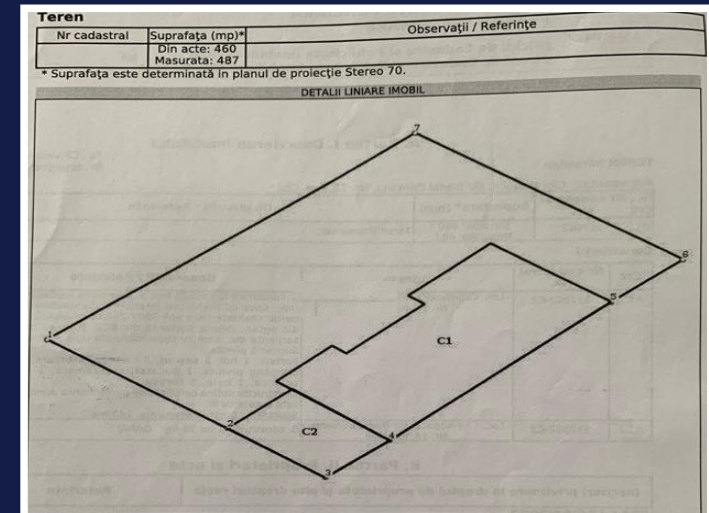

CASA IN ANDREI MURESANU, TEREN 487MP
PE COLT, 128MP UTILI, LA 100M DE ENGELS
ID: P26832

DE VANZARE

Supr. utila: 128 m²

Nr. camere: 3

Nr. bai: 1

Supr. teren: 487 m²

Observații / Referințe

S. construita la sol:128 mp; S. construita desfasurata:143 mp; Casa cu modificari interioare si extindere locuinta parter realizate intre anii 2007-2008 pe fundatii continue din beton, zidarie portanta din BCA, planseu din lemn, sarpanta din lemn cu invelitoare din tigla, compusa din:
Subsol: 1 pivnita;
Parter: 1 hol, 2 sas-uri, 3 camere, 1 urcare in pod / chepeng pivnita, 1 bucatarie, 1 camera, 1 centrala termica, 1 baie, 1 terasa;
Construcția detine certificat de performanta energetica nu este dotata cu lif;
Suprafata constr. desfasurata: 143 mp.
S. construita la sol:33 mp; GARAJ