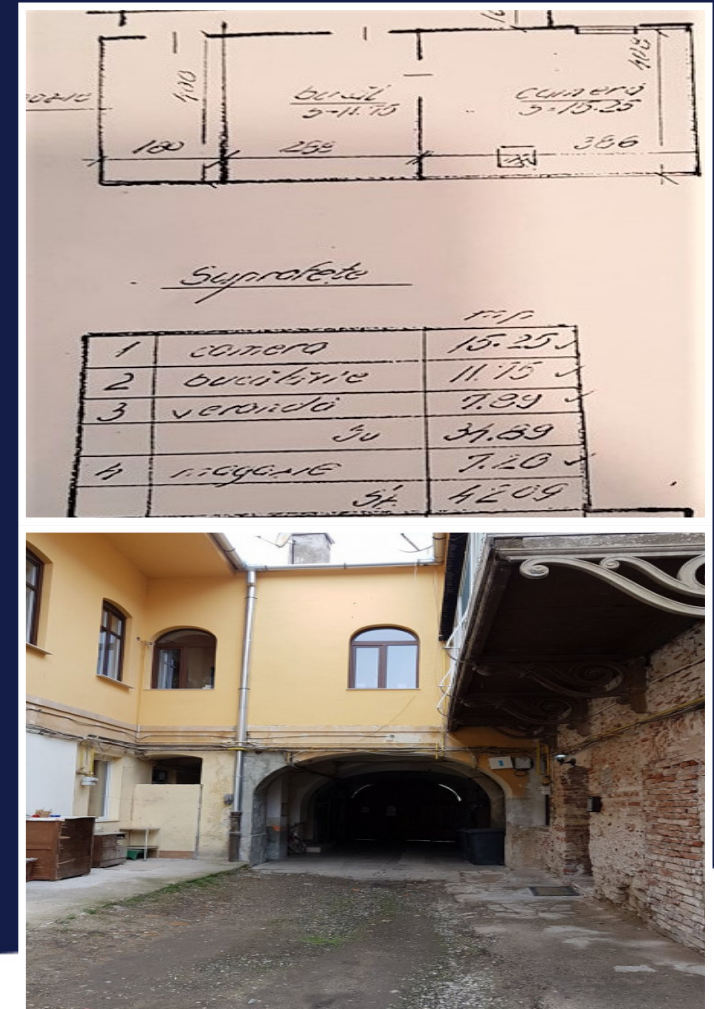

CASUTA LA CALCAN, CU PARCARI IN CURTE
SI PE STRADA, ULTRACENTRALA, PENTRU FIRME
ID: P9089

DE VANZARE

Pret: 85.000 €

Supr. utila: 35 m²

Nr. camere: 2

Supr. teren: 45 m²

PERSOANA DE CONTACT: FLORIN-DAN POP

TEL.MOBIL: 0733.223900