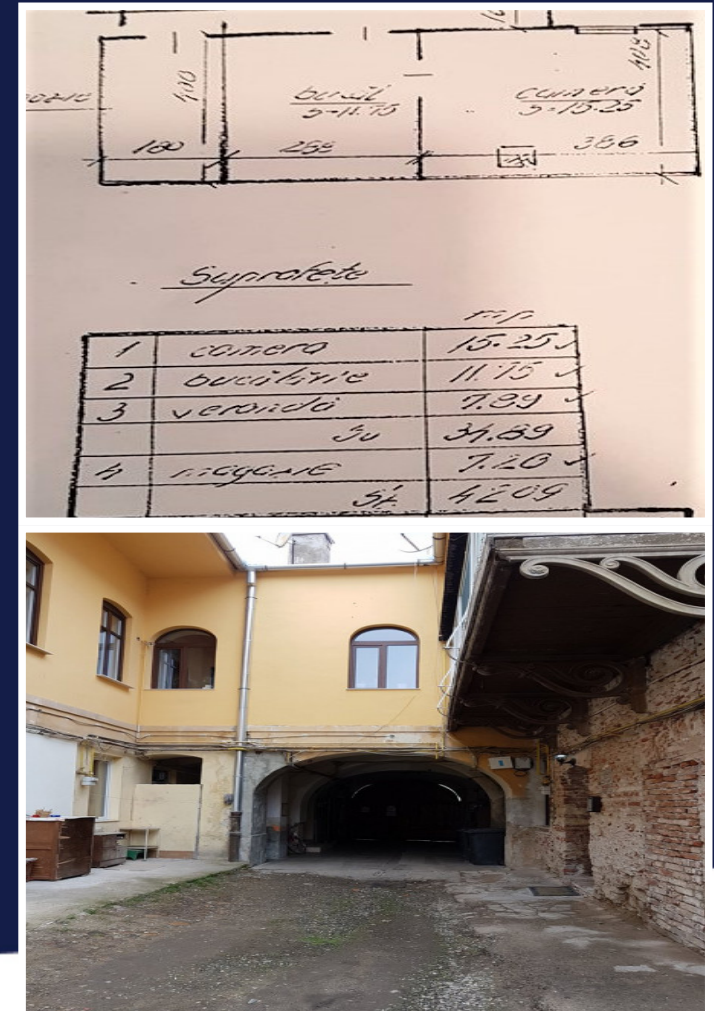

CASUTA LA CALCAN, CU PARCARI IN CURTE
SI PE STRADA, ULTRACENTRALA, PENTRU FIRME
ID: P9089

DE VANZARE

Pret: 85.000 €

Supr. utila: 35 m²

Nr. camere: 2

Supr. teren: 45 m²

PERSOANA DE CONTACT:

TELEFON: 0264.597584