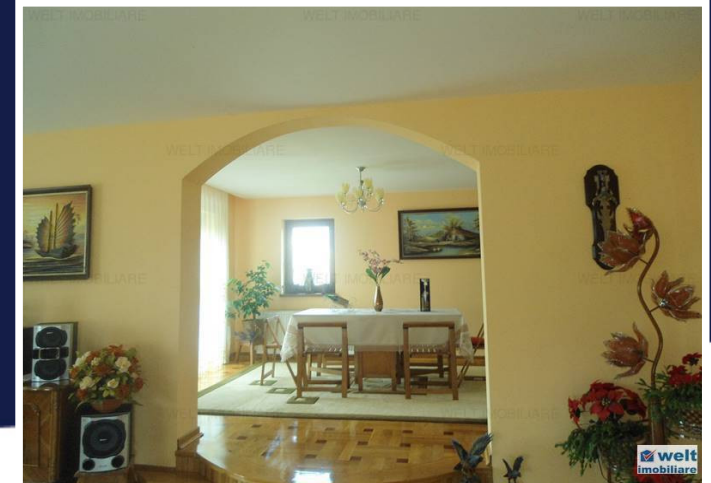

CASA INDIVIDUALA, 13 CAMERE, 350MP UTILI,  
780MP TEREN, CARTIER EUROPA  
ID: 112J5

DE VANZARE

**Pret: 450.000 €**

Supr. utila: 350 m<sup>2</sup>

Nr. camere: 13

Nr. bai: 4

Supr. teren: 780 m<sup>2</sup>

PERSOANA DE CONTACT: MARIANA STANCIU