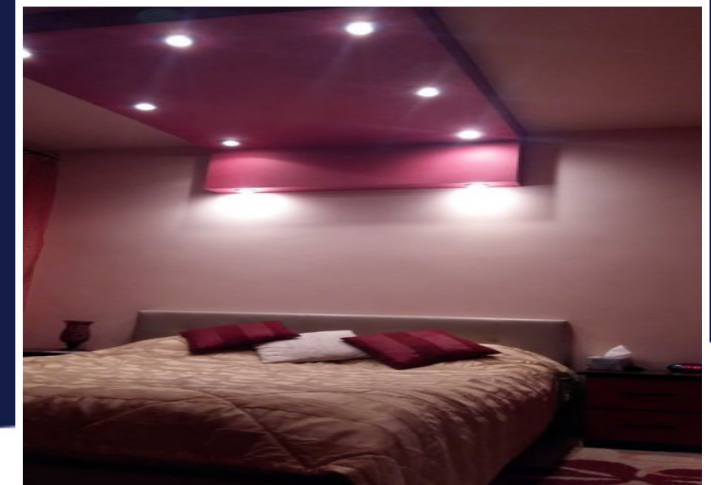

APARTAMENT IN VILA, 6 CAMERE, CU SCARA
INTERIOARA, PANORAMA, EUROPA
ID: P26965

DE VANZARE

PERSOANA DE CONTACT: NATALIA ZAHARIA

TEL.MOBIL: 0727.722246

EMAIL: office@weltimobiliare.ro