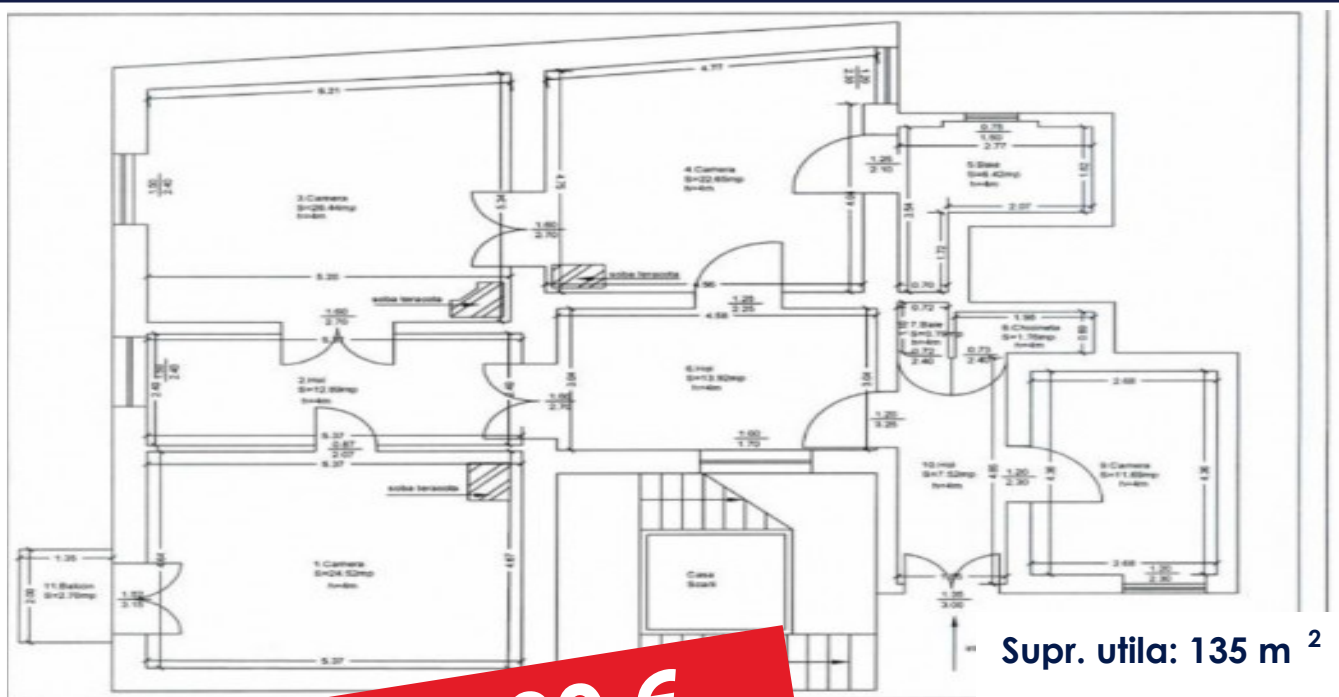

APARTAMENT 4 CAMERE, CENTRU, PIATA
MIHAI VITEAZU
ID: P22350

DE VANZARE

Supr. utila: 135 m²

Nr.camere: 4

Etaj: 1/1

Pret: 450.000 €

| Nr. | Fața utilă (mp) |
|-------------------------------------|-----------------|
| 1 | 24.52 |
| 2 | 12.89 |
| 3 | 26.44 |
| 4 | 22.65 |
| 5 | 6.42 |
| 6 | 13.92 |
| 7 | 0.79 |
| 8 | 1.76 |
| 9 | 11.69 |
| 10 | 7.52 |
| 11 | 2.70 |
| Suprafața Utilă = 128.60 mp | |
| Suprafața Totală = 131.30 mp | |