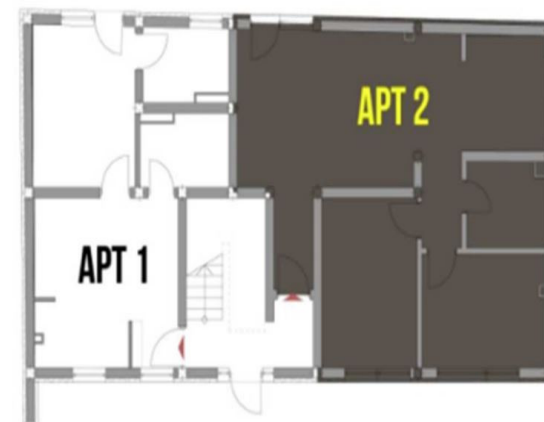

APARTAMENT 2 CAMERE, CU GRADINA,  
FLORESTI  
ID: P30036

DE VANZARE

Supr. utila: 65.4 m<sup>2</sup>

Nr.camere: 3

Pret: 76.000 €

APARTAMENT 2 - PARTER

3 CAMERE

Sc = 79,10MP

**SUPRAFETE**

LIVING + DINING - 30,55MP

BAIE - 5,04MP

BUCATARIE - 7,20MP

DORMITOR - 12,10MP

BIROU - 10,50MP

PERSOANA DE CONTACT: RAUL DOLEANU

TEL.MOBIL: 0737.040014