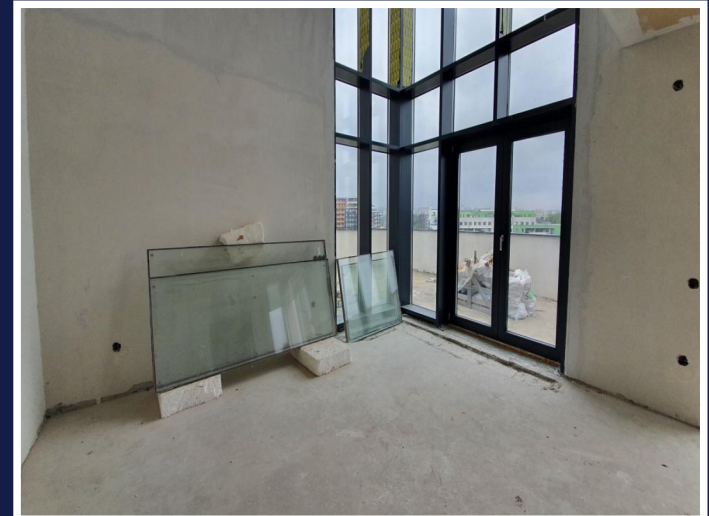

**PENTHOUSE CU 3 CAMERE PE DOUA NIVELURI
+ TERASA + 2 PARCARI IN SOPOR
ID: P29788**

DE VANZARE

Pret: 225.000 €

Supr. utila: 91 m²

Nr.camere: 3

Etaj: 7/7

PERSOANA DE CONTACT: WELT IMOBILIARE

TEL.MOBIL: 0752.223366