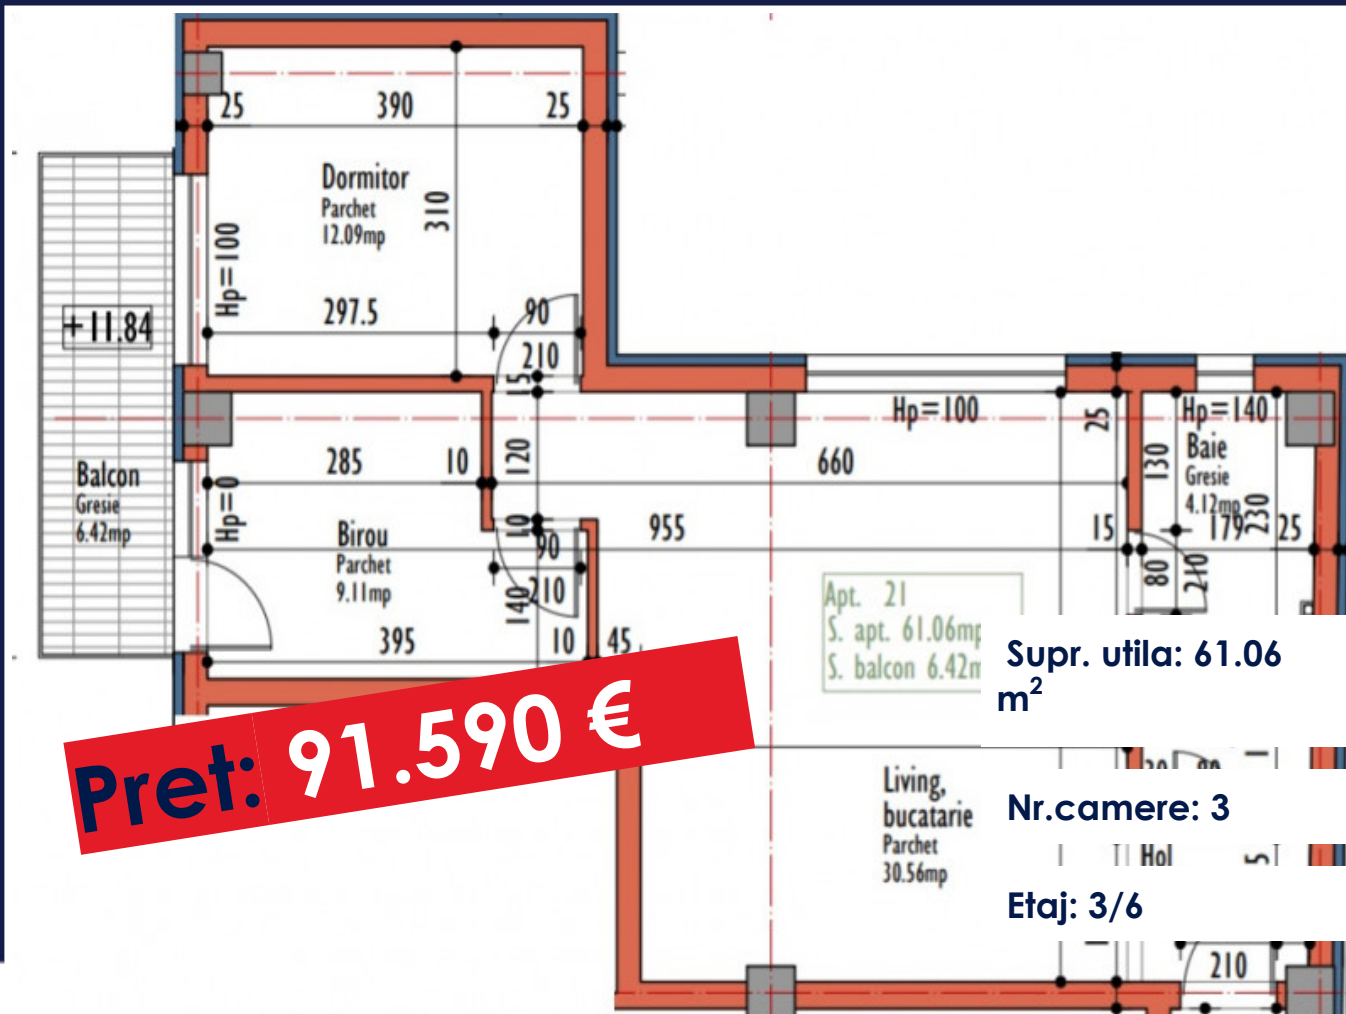

PROIECT NOU , CENTRU, APARTAMENTE CU 1 ,
2, 3 CAMERE
ID: P11245

DE VANZARE

Pret: 91.590 €

PERSOANA DE CONTACT: NATALIA TIMI

TEL.MOBIL: 0755.545545

EMAIL: office@weltimobiliare.ro