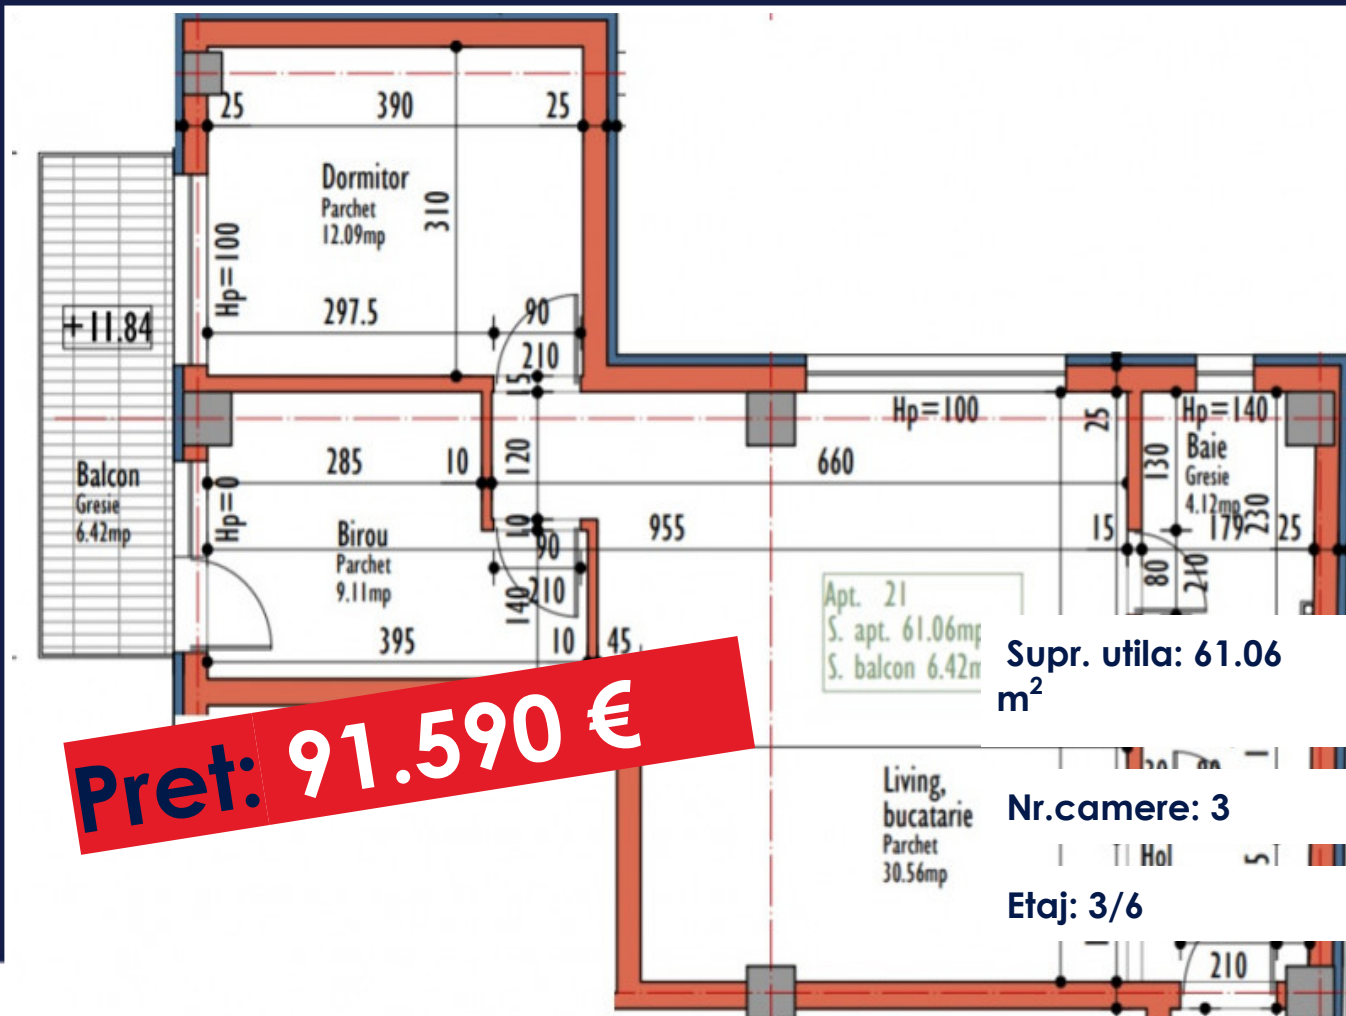

PROIECT NOU , CENTRU, APARTAMENTE CU 1 ,
2, 3 CAMERE
ID: P11245

DE VANZARE

PERSOANA DE CONTACT: NATALIA TIMI

TEL.MOBIL: 0755.545545

EMAIL: office@weltimobiliare.ro