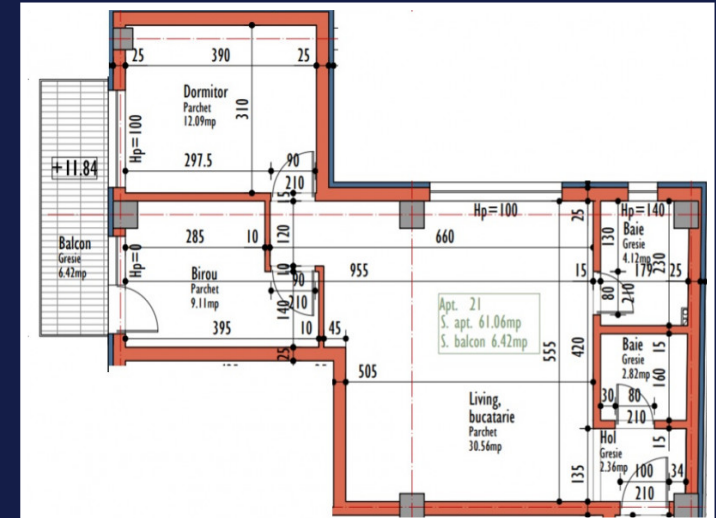

APARTAMENTE DE 2 CAMERE, IMOBIL NOU,  
ZONA SEMICENTRALA !  
ID: P11245

DE VANZARE

Pret: 98.000 €

PERSOANA DE CONTACT: TUDOR MARC  
TEL.MOBIL: 0727.228814  
EMAIL: [office@weltimobiliare.ro](mailto:office@weltimobiliare.ro)