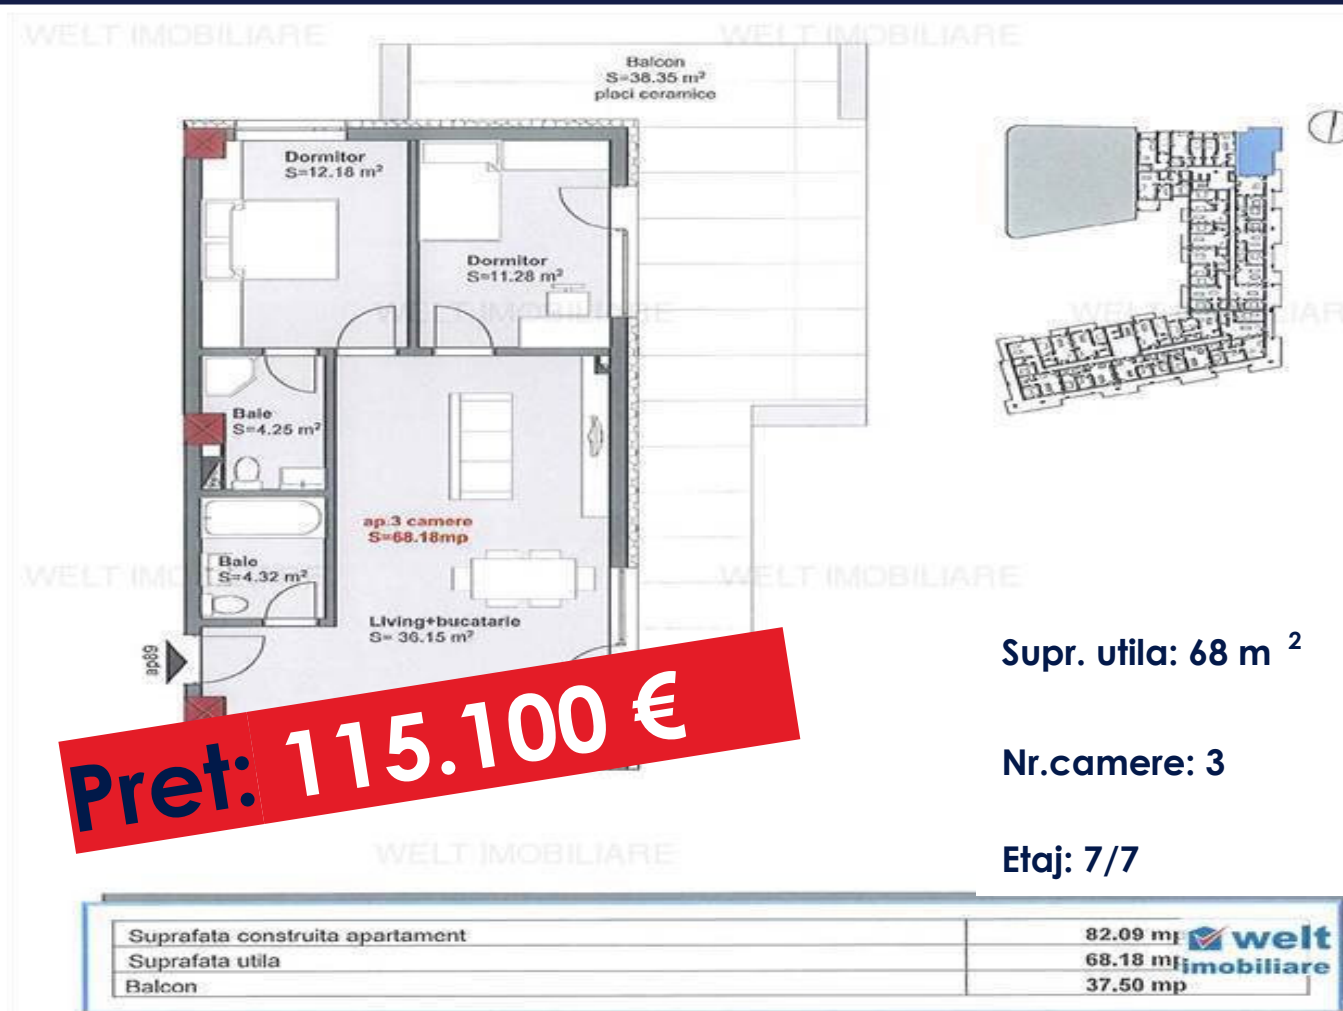

**VANZARE CONSTRUCTIE NOUA, 2 SI 3
CAMERE, ZONA PIATA MIHAI VITEAZU
ID: 10JAP**

DE VANZARE

Persoana de contact: NATALIA ZAHARIA
TEL.MOBIL: 0727.722246
EMAIL: office@weltimobiliare.ro