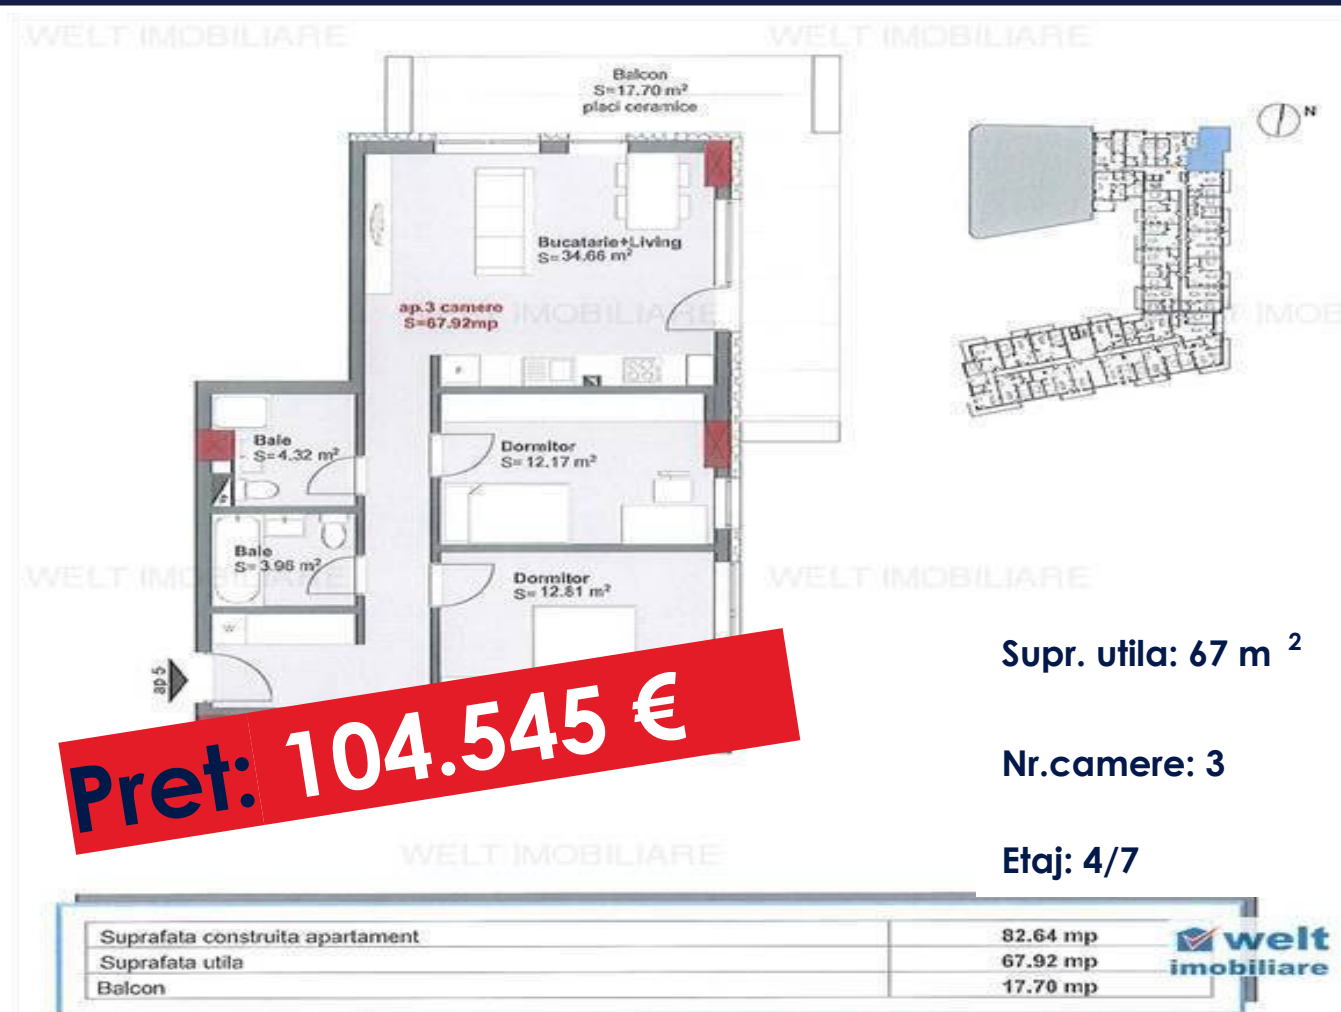

**VANZARE CONSTRUCTIE NOUA, 2 SI 3
CAMERE, ZONA PIATA MIHAI VITEAZU
ID: 101U0**

DE VANZARE

PERSOANA DE CONTACT: NATALIA ZAHARIA
TEL.MOBIL: 0727.722246
EMAIL: office@weltimobiliare.ro