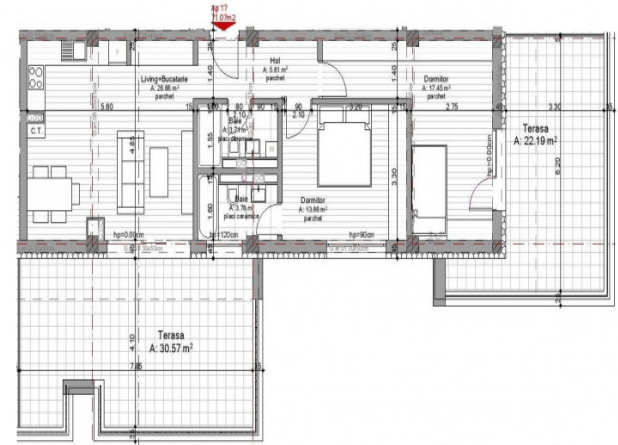

# DE VANZARE

ID: P6668

**Pret: 110.652 €**

Supr. utila: 71.07  
m<sup>2</sup>

Nr.camere: 3

Etaj: 3/2

PERSONA DE CONTACT: LUCIAN ROGOJAN

TEL.MOBIL: 0737.040012