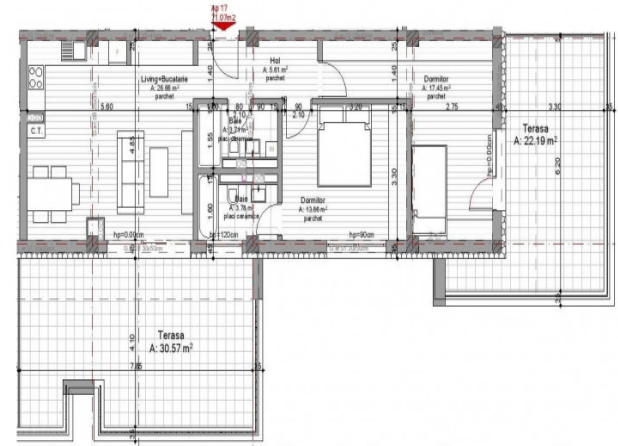

VANZARE APARTAMENT 3 CAMERE, BORHANCI, TERASE 53 MP, ACCES FACIL SPRE GHEORGHENI

DE VANZARE

ID: P6668

Pret: 107.626 €

Supr. utila: 71.07
m²

Nr.camere: 3

Etaj: 3/2

PERSONA DE CONTACT: LUCIAN ROGOJAN