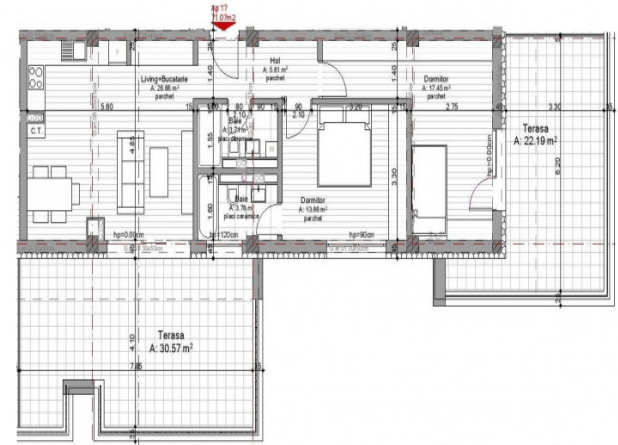

VANZARE APARTAMENT 3 CAMERE, BORHANCI, TERASE 53 MP, ACCES FACIL SPRE GHEORGHENI

DE VANZARE

ID: P6668

Pret: 110.652 €

Supr. utila: 71.07
m²

Nr.camere: 3

Etaj: 3/2

PERSONA DE CONTACT: LUCIAN ROGOJAN

TEL.MOBIL: 0737.040012

EMAIL: office@weltimobiliare.ro