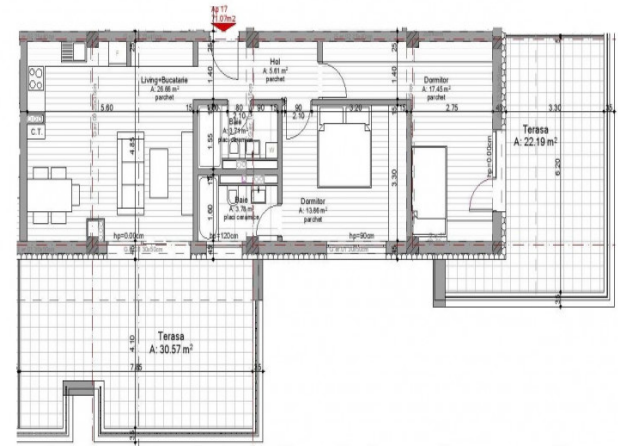

APARTAMENT 3 CAMERE, BORHANCI, TERASE
53 MP, ACCES FACIL SPRE GHEORGHENI
ID: P6668

DE VANZARE

Pret: 120.406 €

Supr. utila: 71.07
m²

Nr.camere: 3

Etaj: 3/2

PERSOANA DE CONTACT: LUCIAN ROGOJAN

TEL.MOBIL: 0737.040012