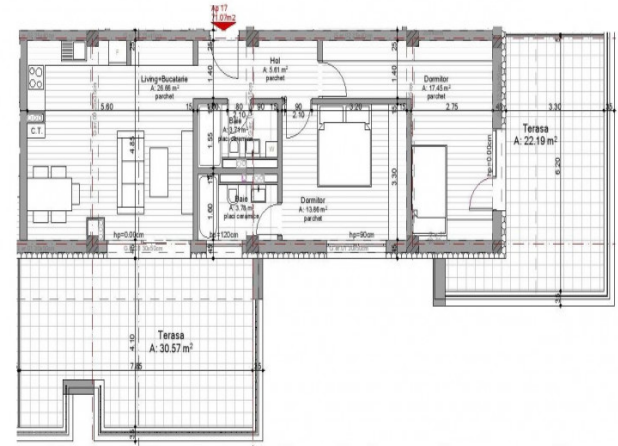

VANZARE APARTAMENT 3 CAMERE, BORHANCI, TERASE 53 MP, ACCES FACIL SPRE GHEORGHENI

DE VANZARE

ID: P6668

Pret: 109.891 €

Supr. utila: 71.07
m²

Nr.camere: 3

Etaj: 3/2

PERSONA DE CONTACT: LUCIAN ROGOJAN