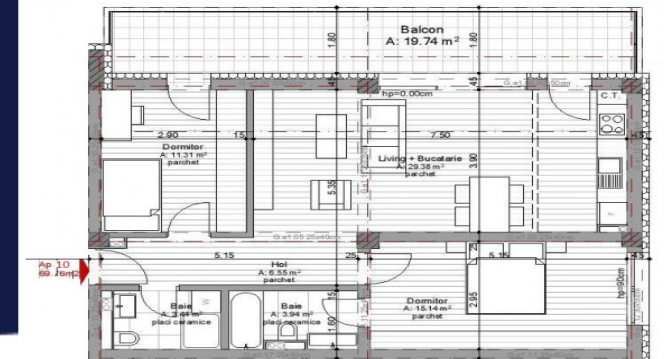

**VANZARE APARTAMENT 3 CAMERE,
BORHANCI, TERASA 20 MP, ACCES FACIL
SPRE GHEORGHENI**

DE VANZARE

ID: P6661

Pret: 87.482 €

Supr. utila: 69.76
m²

Nr.camere: 3

Etaj: 2/2

PERSONA DE CONTACT: LUCIAN ROGOJAN