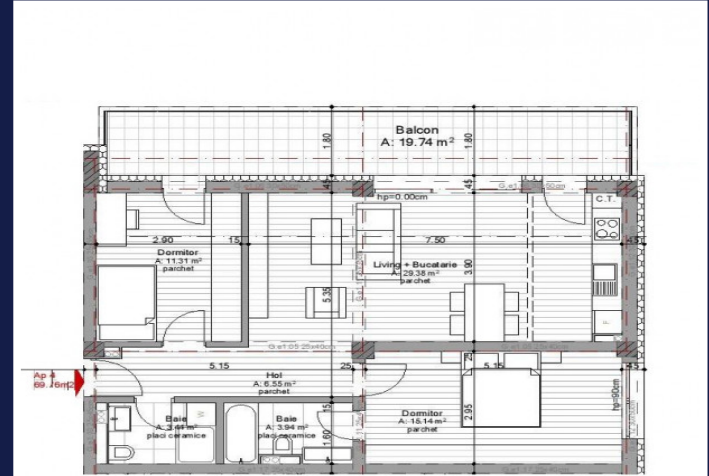

**VANZARE APARTAMENT 3 CAMERE,
BORHANCI, TERASA 20 MP, ACCES FACIL
SPRE GHEORGHENI**

DE VANZARE

Pret: 85.351 €

Supr. utila: 69.76 m²

Nr.camere: 3

Etaj: 1/2

PERSONA DE CONTACT: LUCIAN ROGOJAN

TEL.MOBIL: 0737.040012