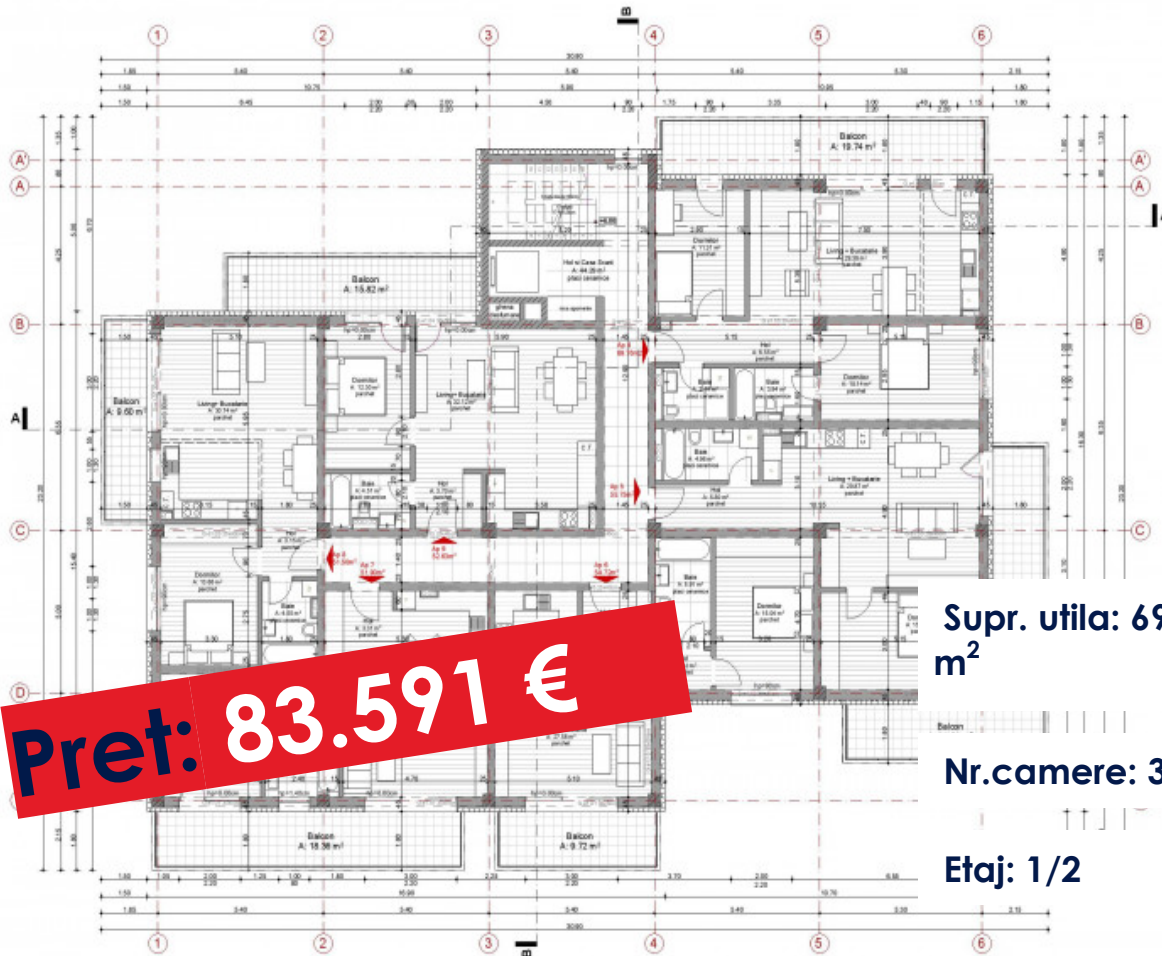

**VANZARE APARTAMENT 3 CAMERE,
BORHANCI, TERASA 20 MP, ACCES FACIL
SPRE GHEORGHENI**

DE VANZARE

Pret: 83.591 €

Supr. utila: 69.76
m²

Nr.camere: 3

Etaj: 1/2

PERSONA DE CONTACT: LUCIAN ROGOJAN

TEL.MOBIL: 0737.040012