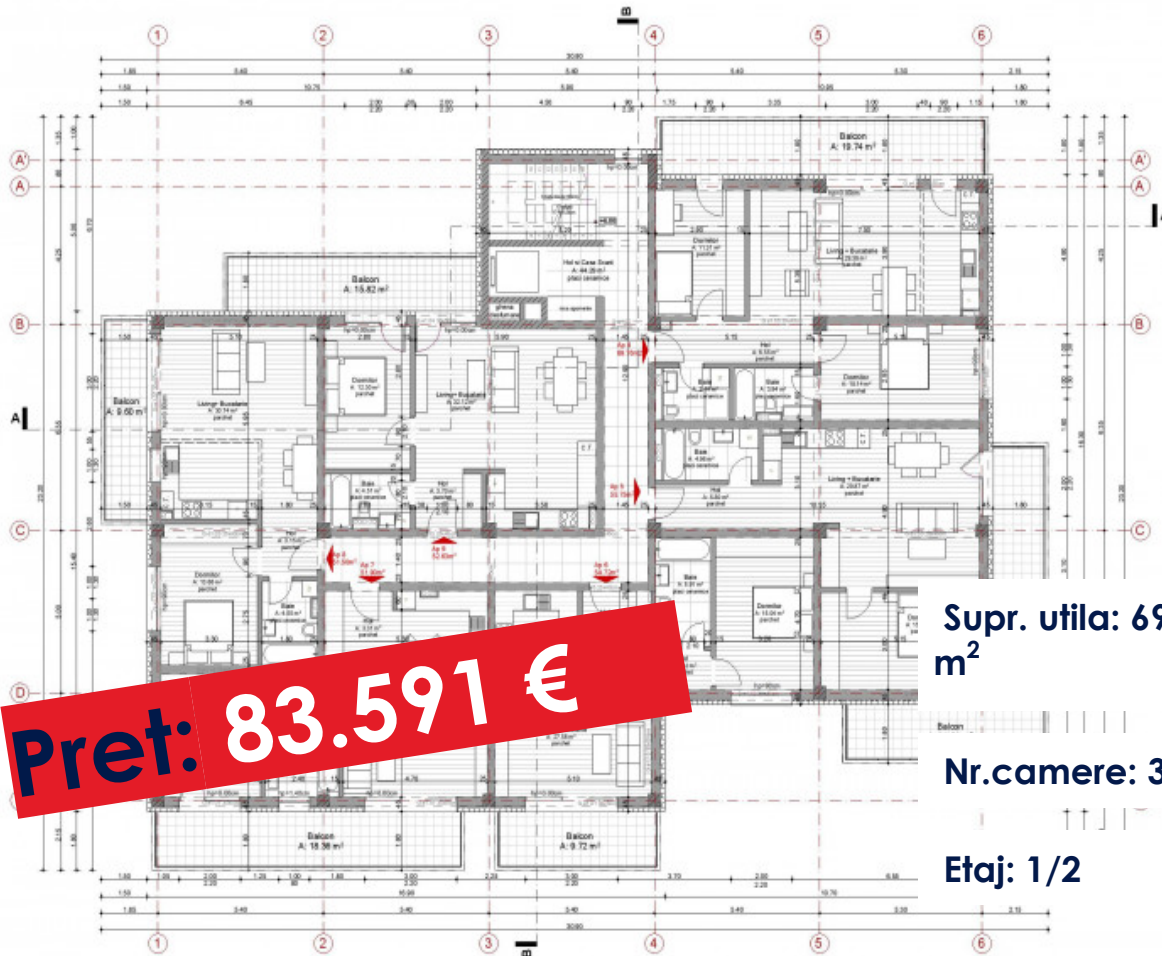

**VANZARE APARTAMENT 3 CAMERE,
BORHANCI, TERASA 20 MP, ACCES FACIL
SPRE GHEORGHENI**

DE VANZARE

Pret: 83.591 €

Supr. utila: 69.76 m²

Nr.camere: 3

Etaj: 1/2

PERSONA DE CONTACT: LUCIAN ROGOJAN

TEL.MOBIL: 0737.040012