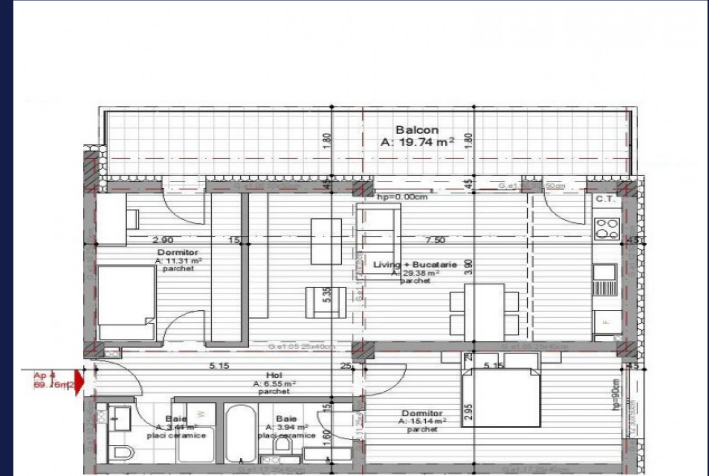

# APARTAMENT 3 CAMERE, BORHANCI, TERASA 20 MP, ACCES FACIL SPRE GHEORGHENI

# DE VANZARE

**Pret: 92.187 €**

Supr. utila: 69.76  
m<sup>2</sup>

Nr.camere: 3

Etaj: 1/2

PERSONA DE CONTACT: LUCIAN ROGOJAN

TEL.MOBIL: 0737.040012

EMAIL: [office@weltimobiliare.ro](mailto:office@weltimobiliare.ro)