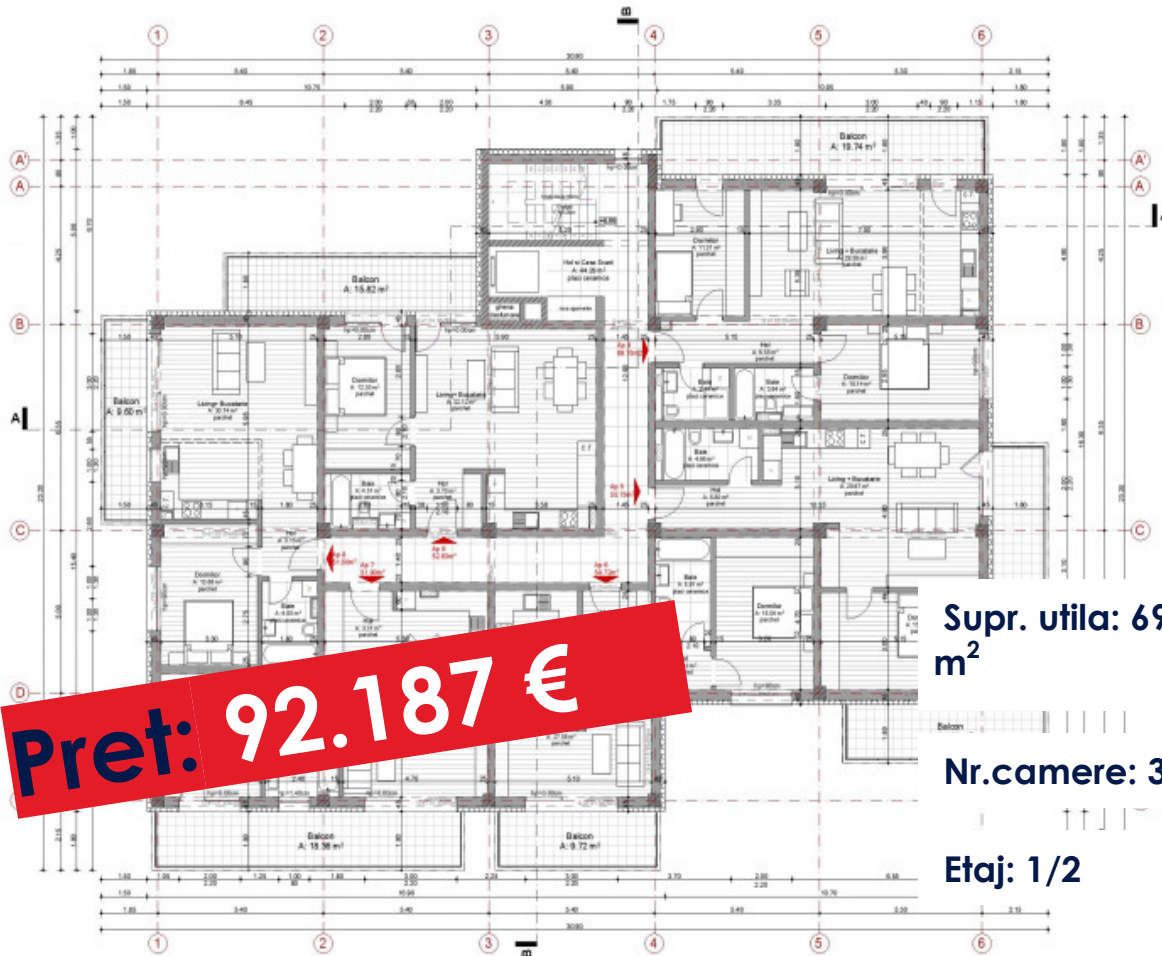

# APARTAMENT 3 CAMERE, BORHANCI, TERASA 20 MP, ACCES FACIL SPRE GHEORGHENI

# DE VANZARE

**Pret: 92.187 €**

Supr. utila: 69.76  
m<sup>2</sup>

Nr.camere: 3

Etaj: 1/2

PERSONA DE CONTACT: LUCIAN ROGOJAN

TEL.MOBIL: 0737.040012

EMAIL: [office@weltimobiliare.ro](mailto:office@weltimobiliare.ro)