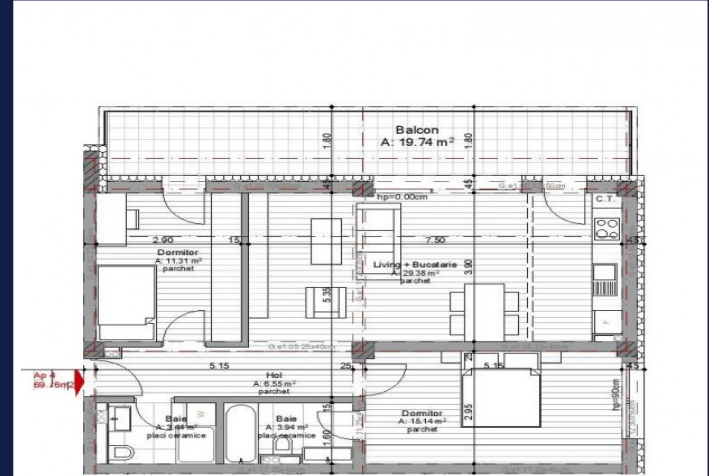

**VANZARE APARTAMENT 3 CAMERE,
BORHANCI, TERASA 20 MP, ACCES FACIL
SPRE GHEORGHENI**

DE VANZARE

Pret: 83.591 €

Supr. utila: 69.76 m²

Nr.camere: 3

Etaj: 1/2

PERSONA DE CONTACT: LUCIAN ROGOJAN

TEL.MOBIL: 0737.040012