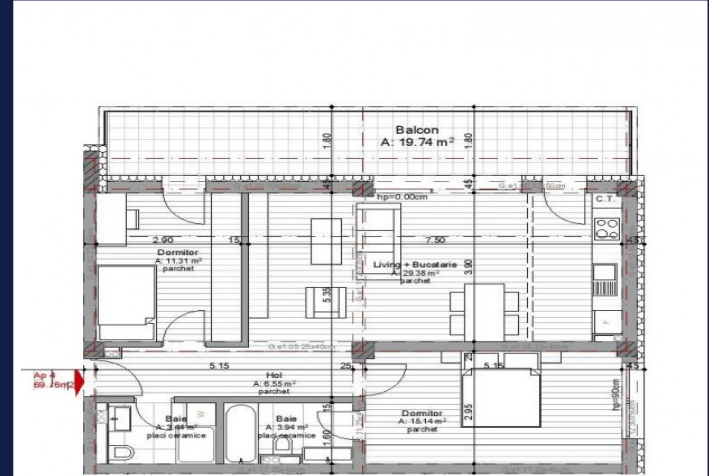

**VANZARE APARTAMENT 3 CAMERE,
BORHANCI, TERASA 20 MP, ACCES FACIL
SPRE GHEORGHENI**

DE VANZARE

Pret: 83.591 €

Supr. utila: 69.76
m²

Nr.camere: 3

Etaj: 1/2

PERSONA DE CONTACT: LUCIAN ROGOJAN

TEL.MOBIL: 0737.040012