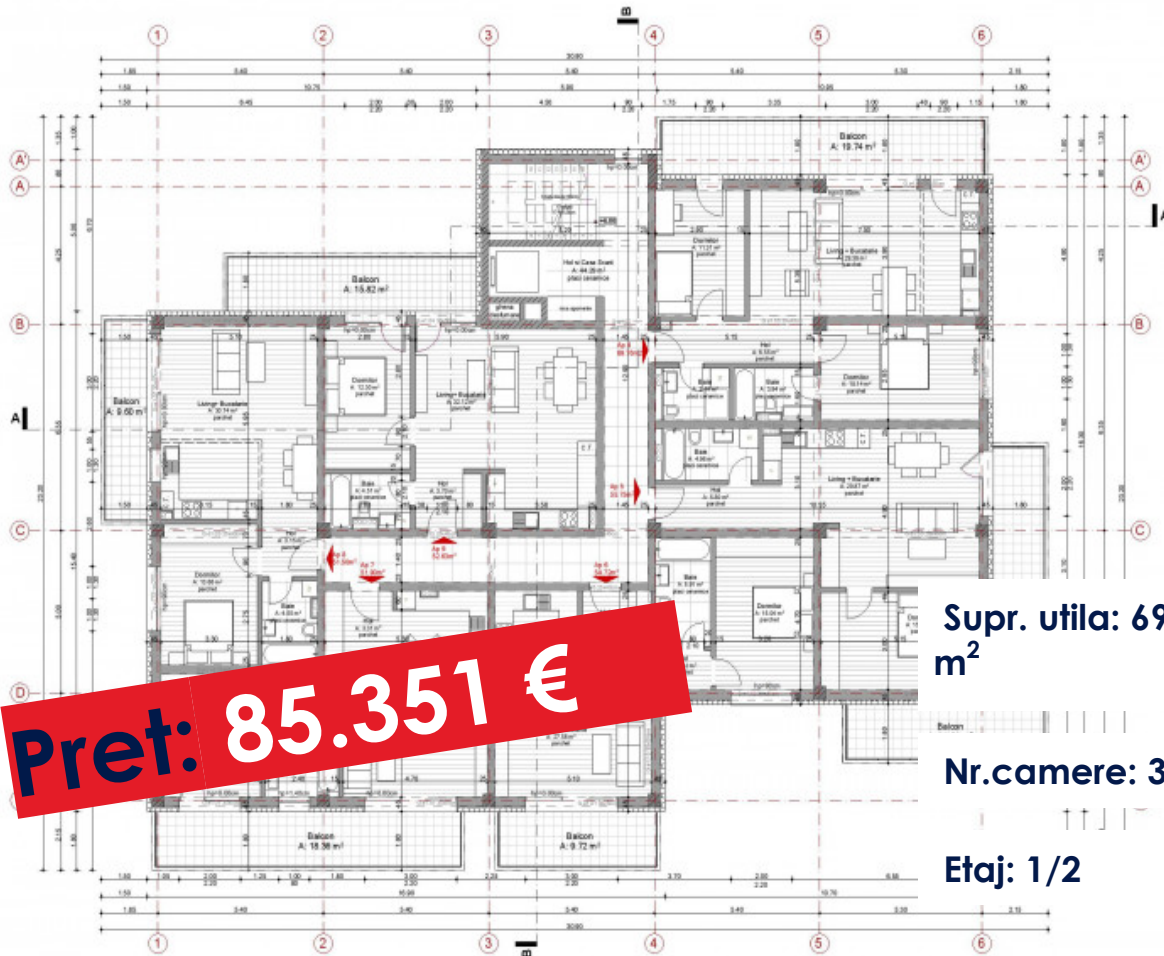

**VANZARE APARTAMENT 3 CAMERE,
BORHANCI, TERASA 20 MP, ACCES FACIL
SPRE GHEORGHENI**

DE VANZARE

Pret: 85.351 €

Supr. utila: 69.76 m²

Nr.camere: 3

Etaj: 1/2

PERSONA DE CONTACT: LUCIAN ROGOJAN

TEL.MOBIL: 0737.040012