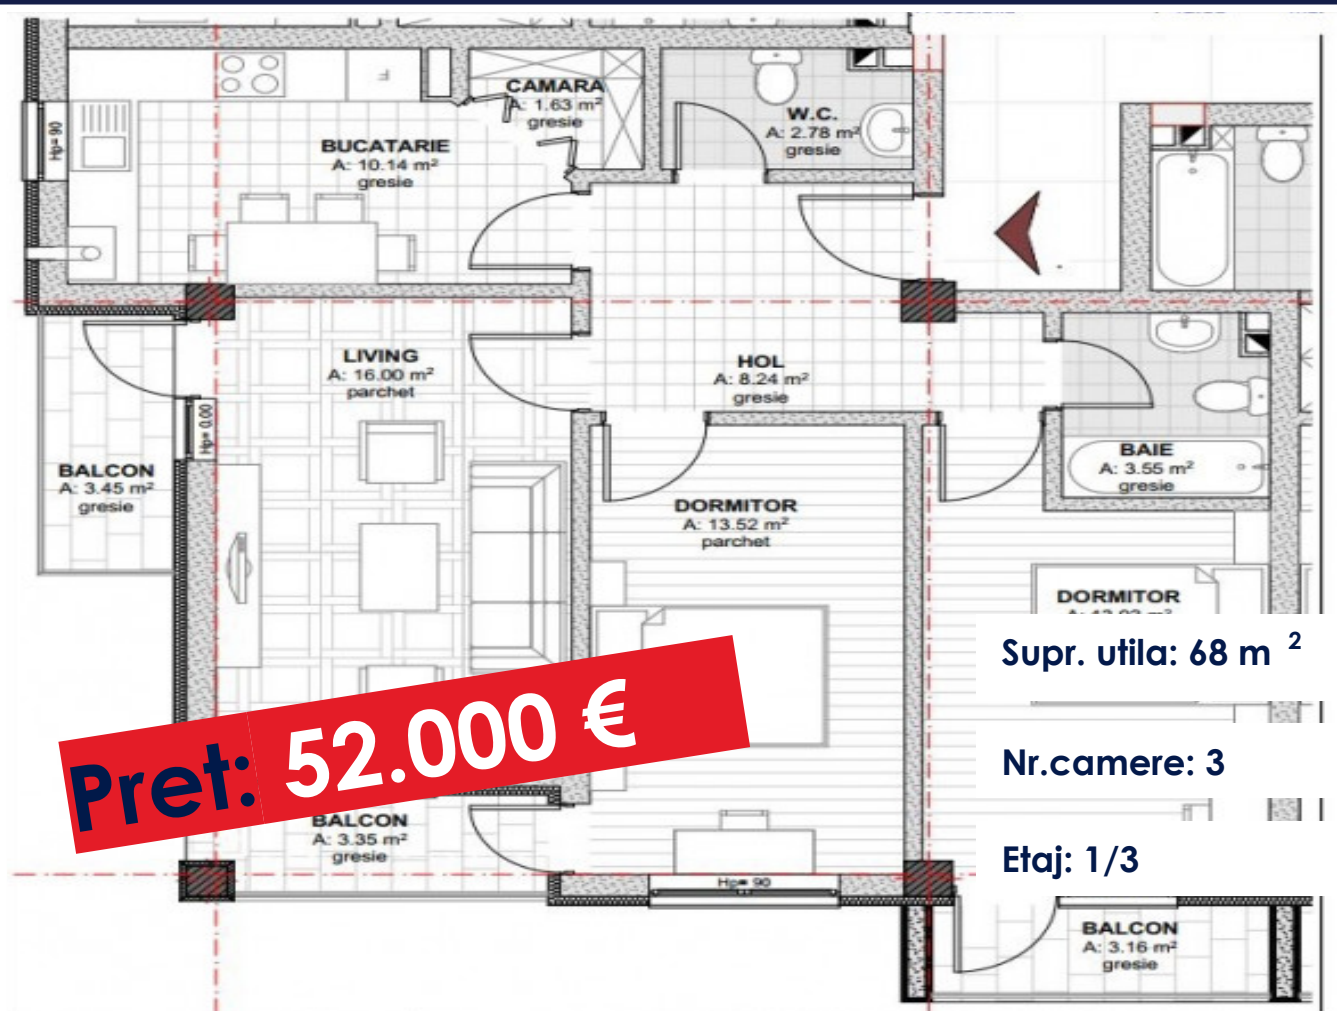

APARTAMENT CU 3 CAMERE, 68 MP, LA ETAJ  
INTERMEDIAR IN BACIU  
ID: P8822

DE VANZARE

Supr. utila: 68 m<sup>2</sup>

Nr.camere: 3

Etaj: 1/3

PERSOANA DE CONTACT: NATALIA ZAHARIA

TEL.MOBIL: 0727.722246

EMAIL: [office@weltimobiliare.ro](mailto:office@weltimobiliare.ro)