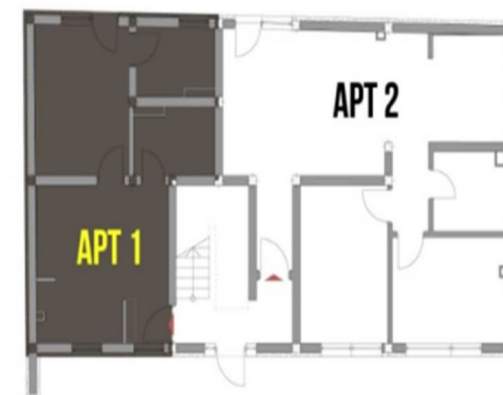

APARTAMENT 2 CAMERE, CU ACCES LA
GRADINA PRIVATA, FLORESTI
ID: P30035

DE VANZARE

Supr. utila: 40 m²

Nr.camere: 2

Pret: 51.500 €

APARTAMENT 1 - PARTER
2 CAMERE

Sc = 50,83MP

SUPRAFETE
LIVING + DINING + BUCATARIE - 18,30MP
BAIE - 4,85MP
DORMITOR - 12,26MP
DRESSING - 4,73MP