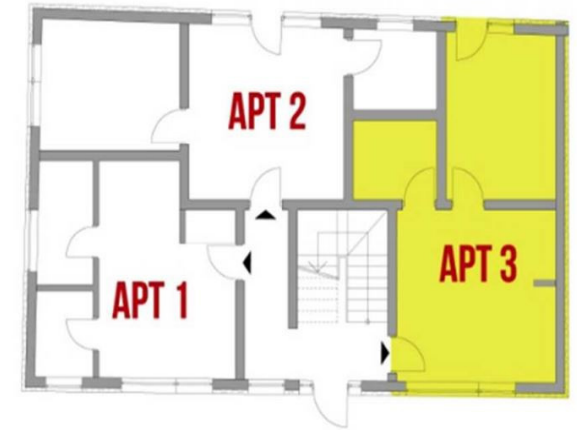

APARTAMENT 2 CAMERE, CU ACCES LA
GRADINA PRIVATA, FLORESTI ZONA TERRA
ID: P29081

DE VANZARE

Pret: 49.500 €

Supr. utila: 34.95
m²

Nr.camere: 2

PERSOANA DE CONTACT: RAUL DOLEANU

TEL.MOBIL: 0737.040014

EMAIL: office@weltimobiliare.ro