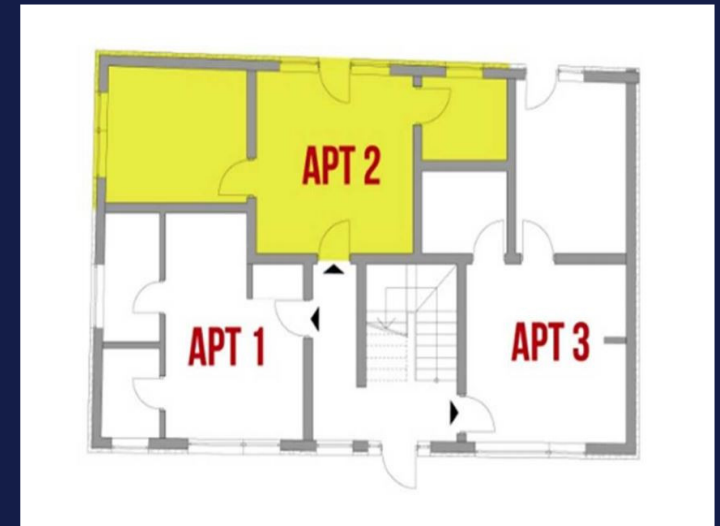

APARTAMENT 2 CAMERE, CU ACCES LA  
GRADINA PRIVATA, FLORESTI  
ID: P29079

DE VANZARE

**Pret: 41.500 €**

Supr. utila: 34.7 m<sup>2</sup>

Nr.camere: 2

PERSOANA DE CONTACT: RAUL DOLEANU

TEL.MOBIL: 0737.040014

EMAIL: [office@weltimobiliare.ro](mailto:office@weltimobiliare.ro)